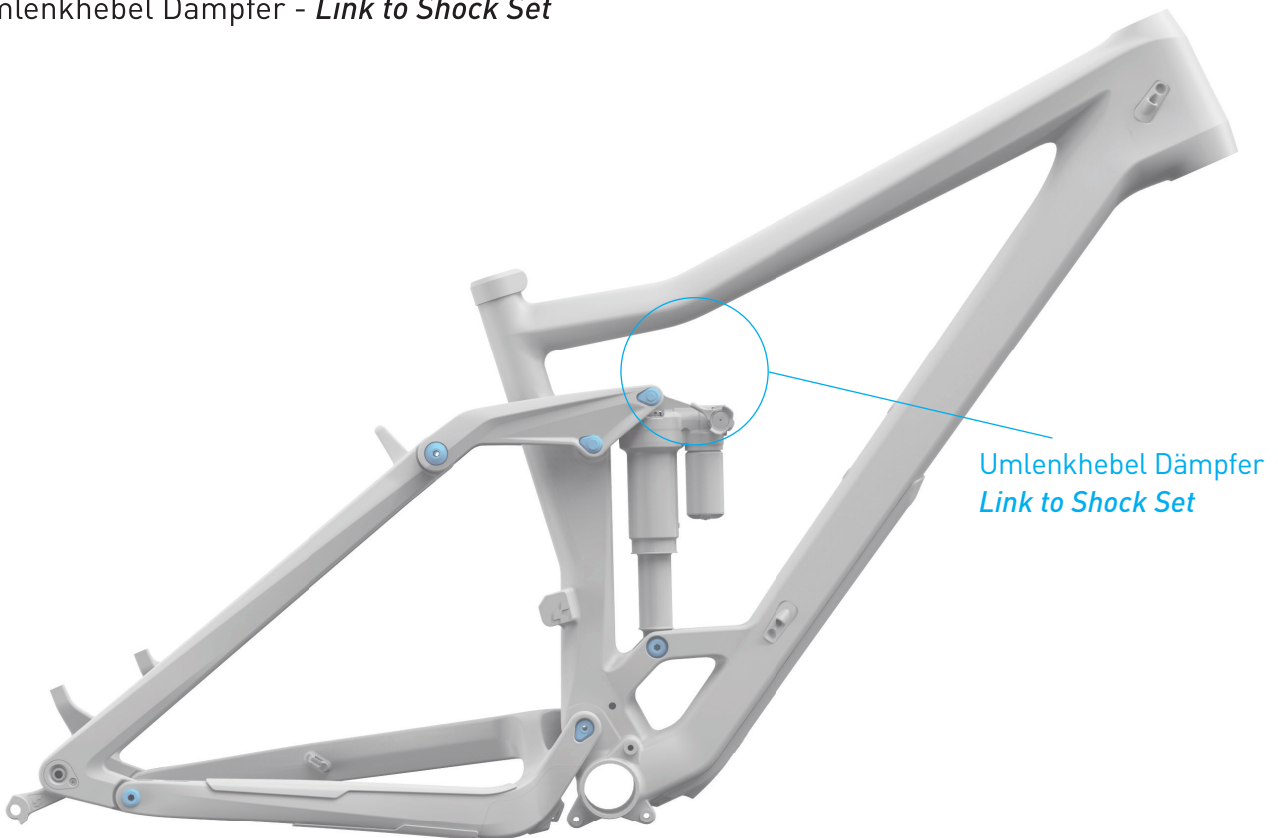

Umlenkhebel Dämpfer - *Link to Shock Set*