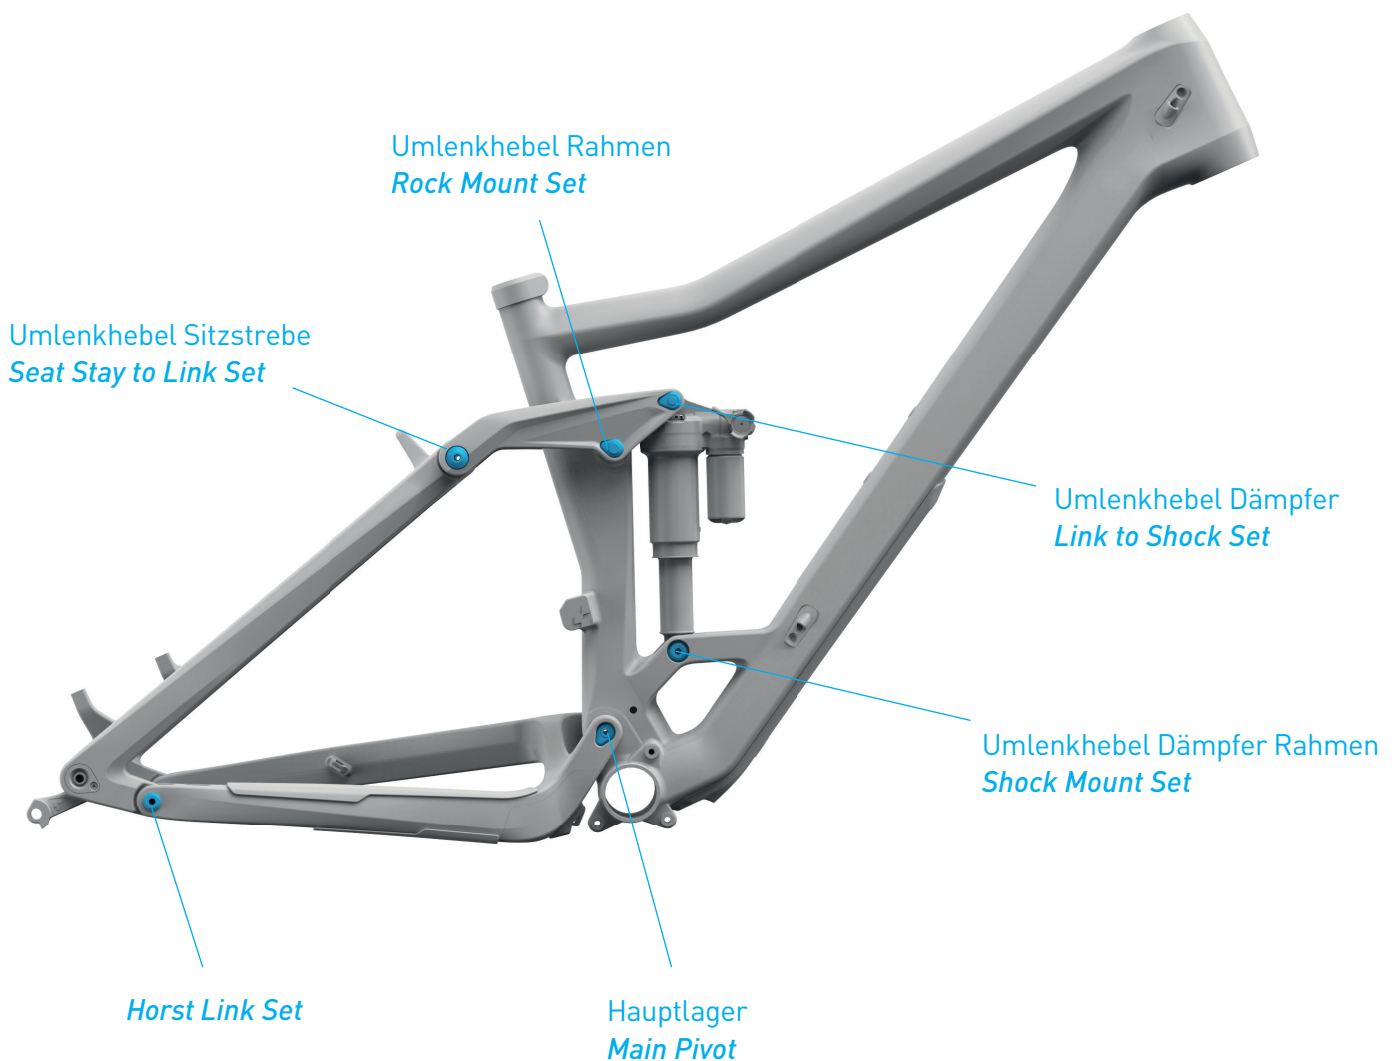

LAGERSETS MY 2020

BEARING SETS Year 2020

2 - 6	Hauptlager - Main Pivot
7 - 10	Umlenkhebel Rahmen - Rock Mount Set
11 - 12	Horstlink Set
13	Horstlink Set Titan
14 - 16	Umlenkhebel Sitzstrebe - Seat Stay to Link Set
17 - 19	Umlenkhebel Dämpfer - Link to Shock Set
20 - 21	Umlenkhebel Dämpfer Rahmen - Shock Mount Set
22	Umlenkhebel Dämpfer Rahmen Titan - Shock Mount Set Titan