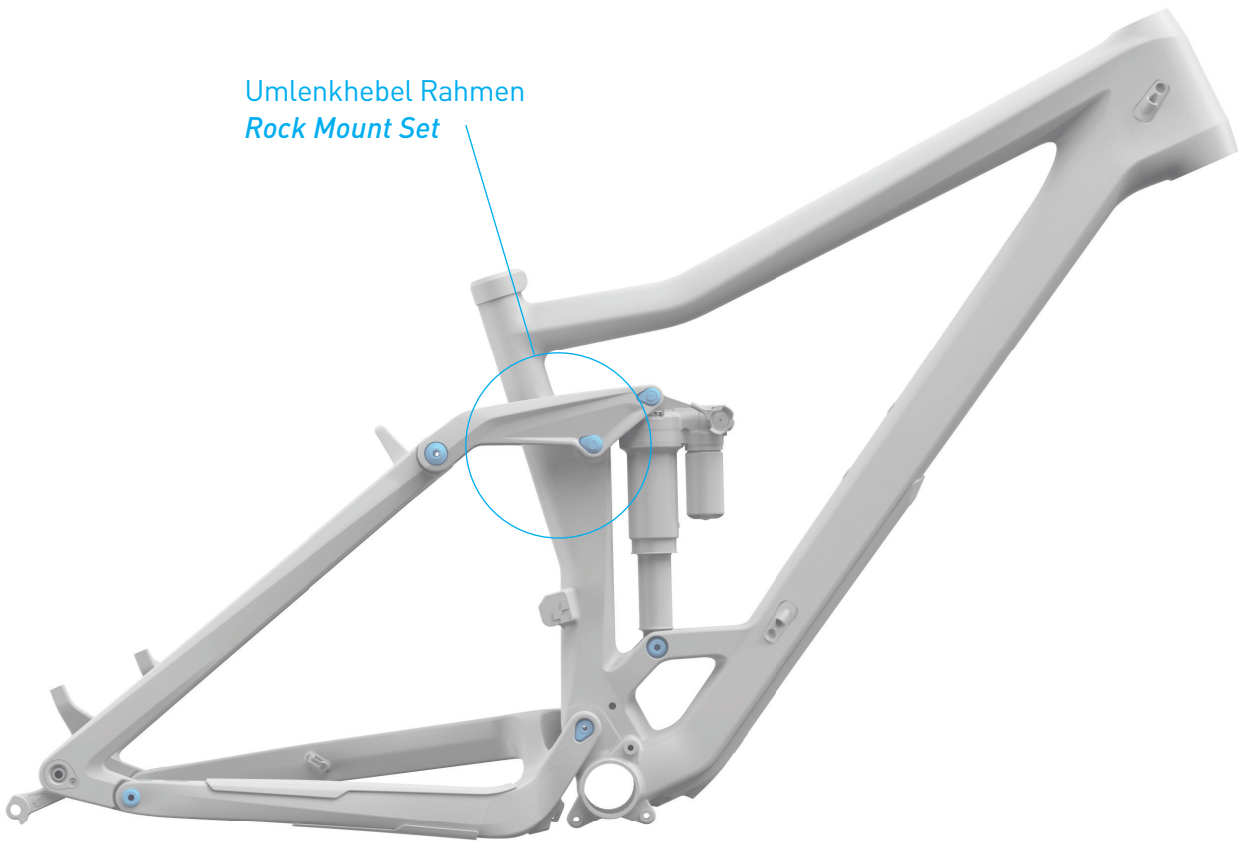

Umlenkhebel Rahmen - *Rock Mount Set*