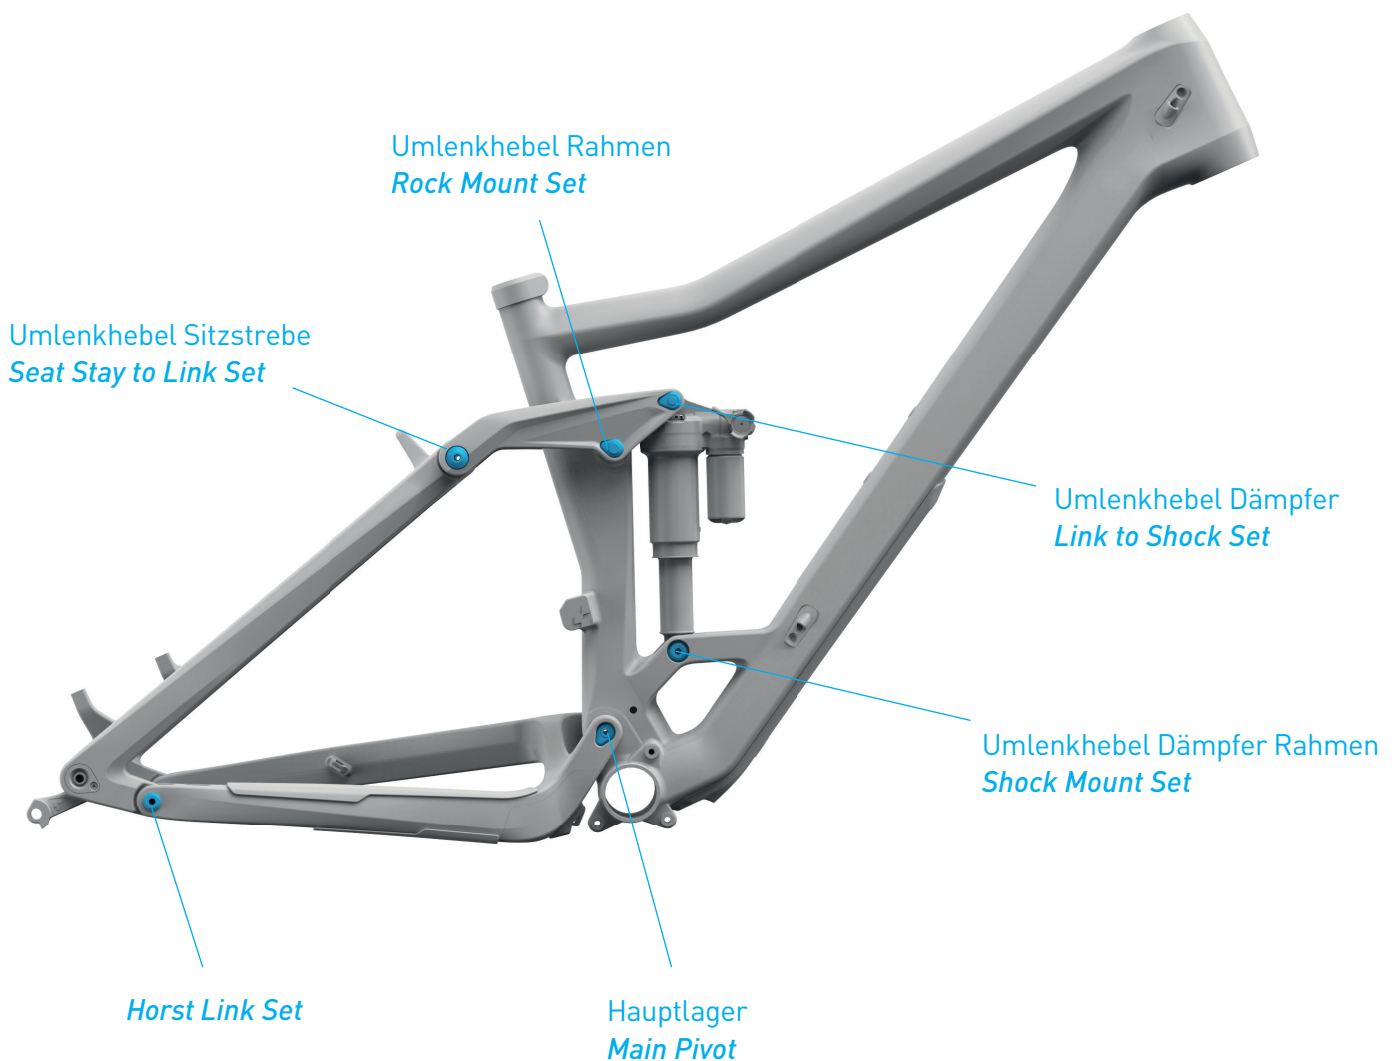

LAGERSETS MY 2019

BEARING SETS Year 2019

2 - 6	Hauptlager - Main Pivot
7 - 10	Umlenkhebel Rahmen - Rock Mount Set
11 - 12	Horstlink Set
13	Horstlink Set Titan
14 - 16	Umlenkhebel Sitzstrebe - Seat Stay to Link Set
17 - 19	Umlenkhebel Dämpfer - Link to Shock Set
20 - 21	Umlenkhebel Dämpfer Rahmen - Shock Mount Set
22	Umlenkhebel Dämpfer Rahmen Titan - Shock Mount Set Titan