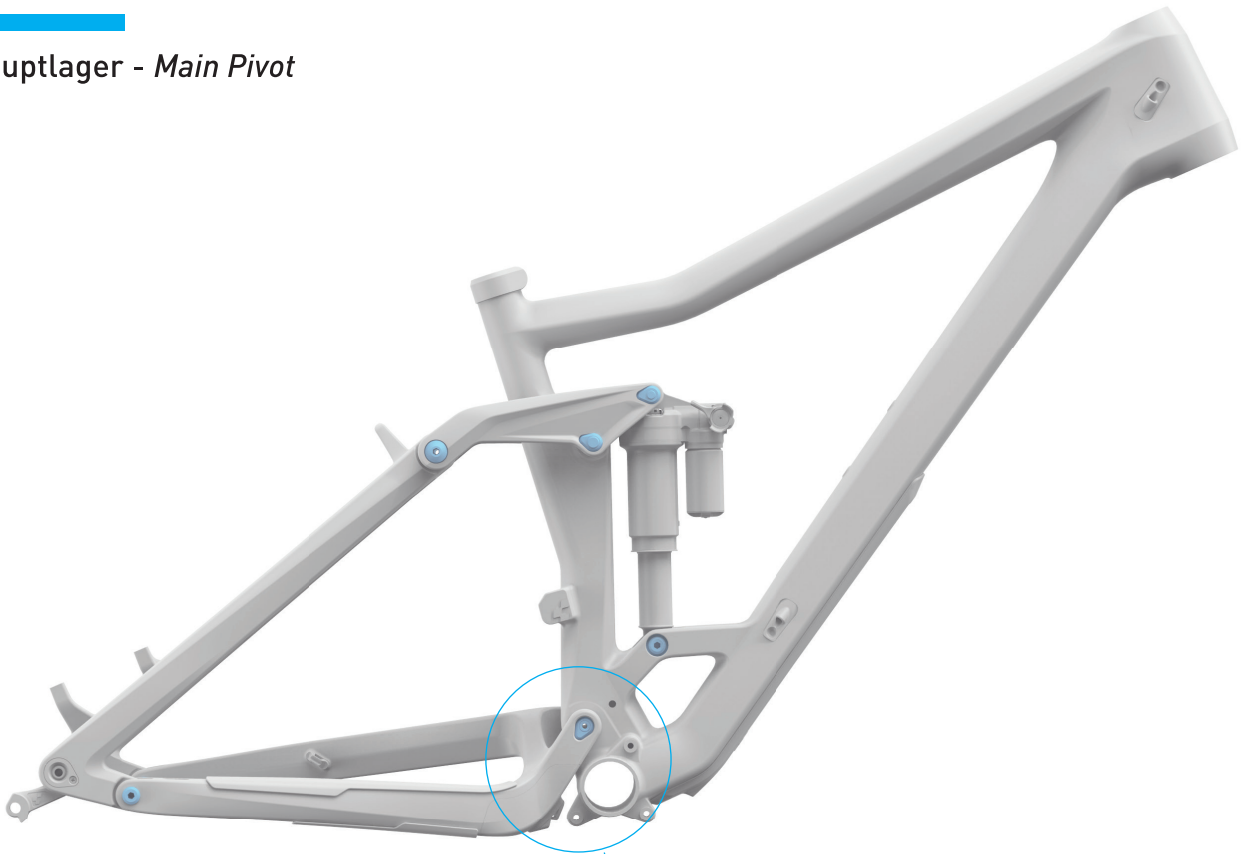

Hauptlager - *Main Pivot*

Hauptlager
Main Pivot