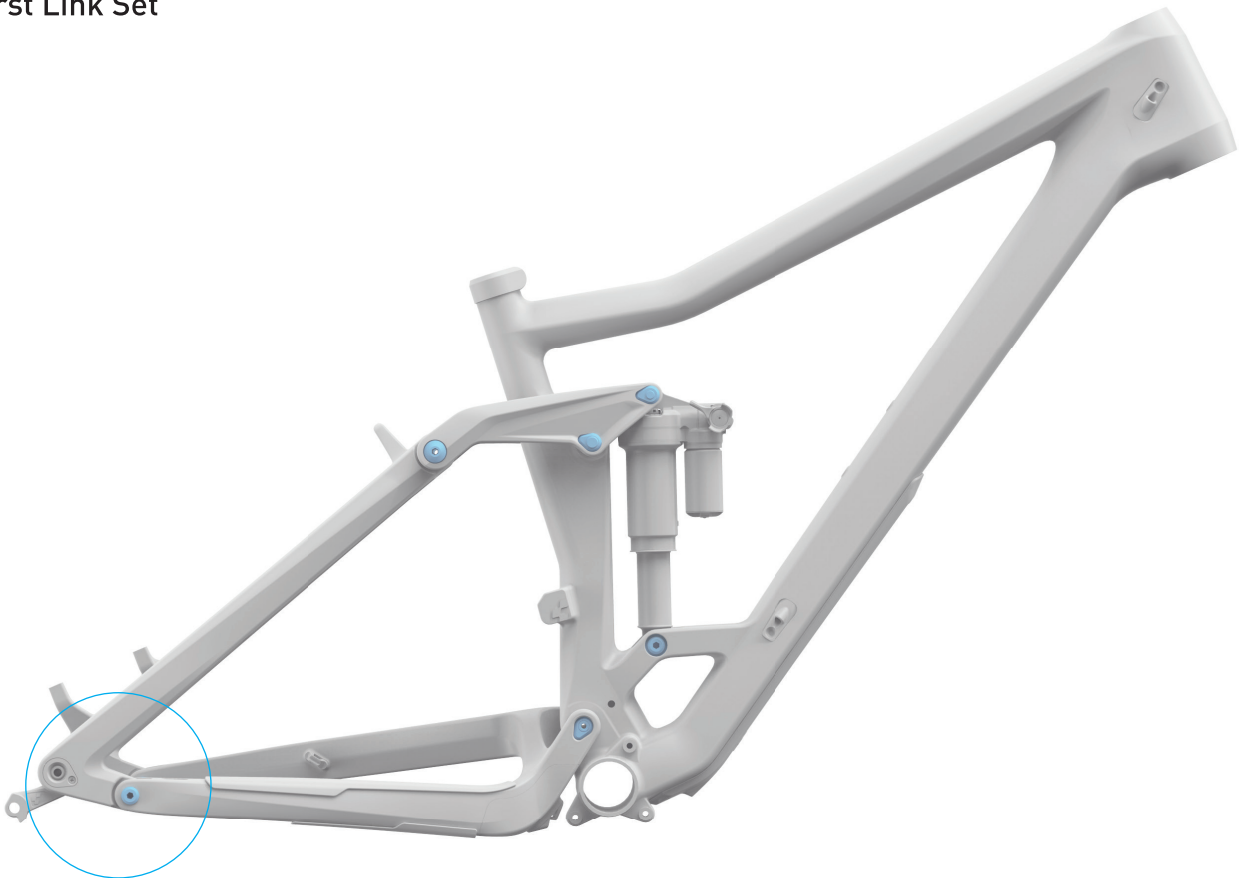

Horst Link Set