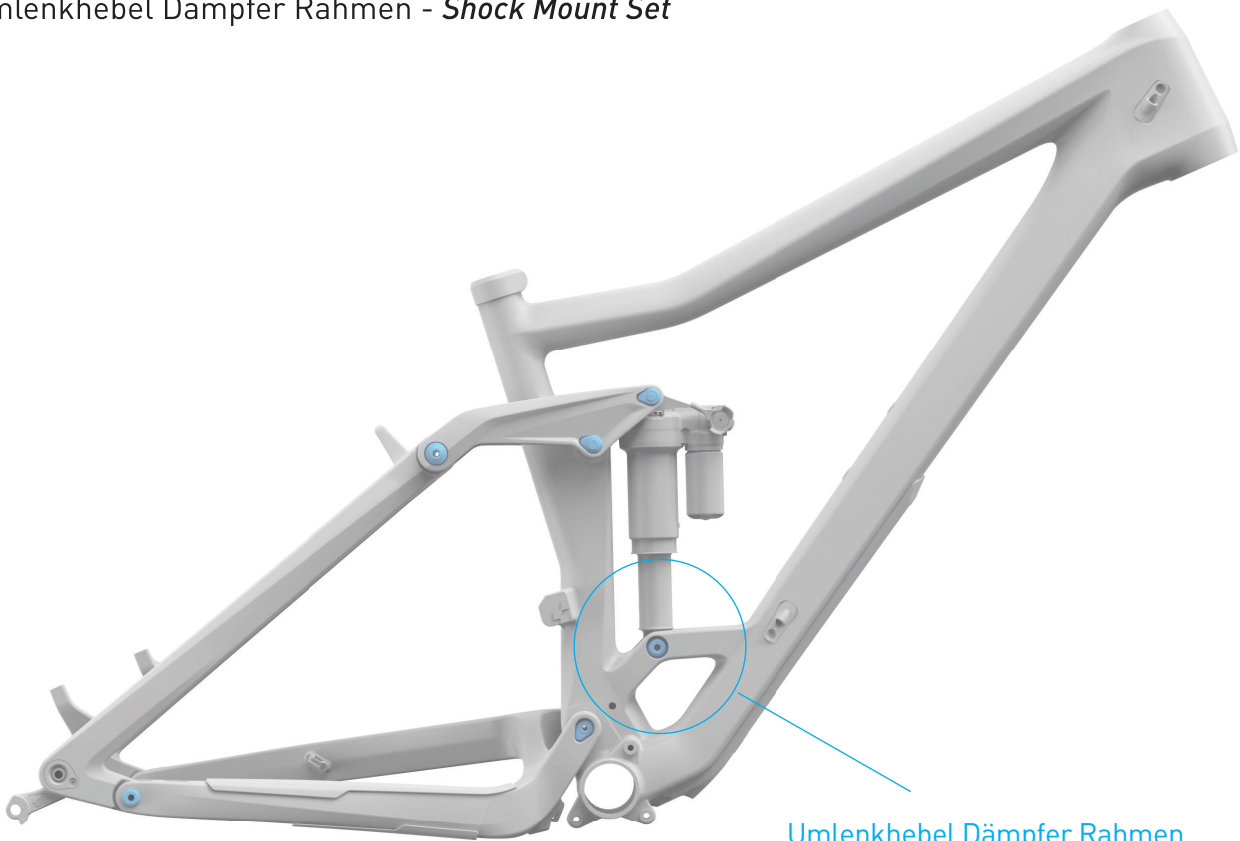

Umlenkhebel Dämpfer Rahmen - *Shock Mount Set*

Umlenkhebel Dämpfer Rahmen
Shock Mount Set