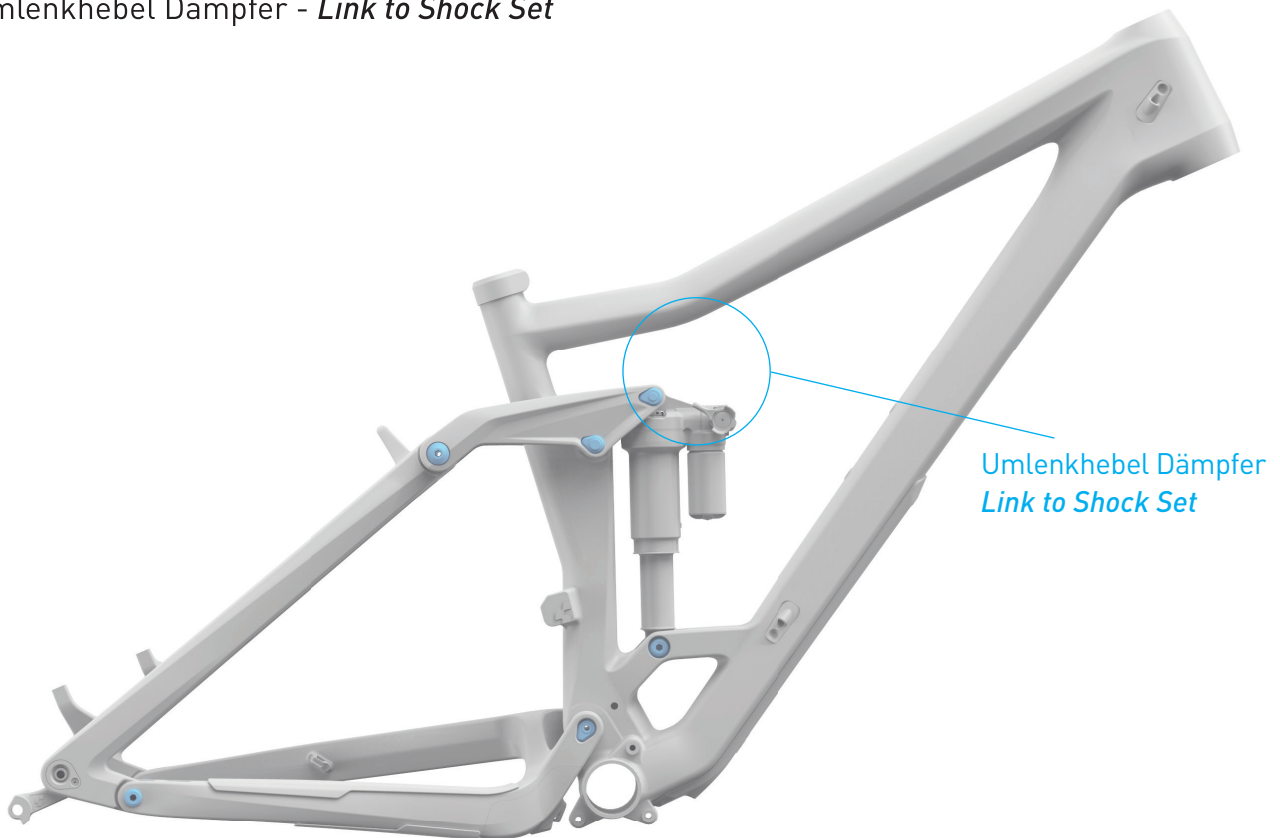

Umlenkhebel Dämpfer - *Link to Shock Set*