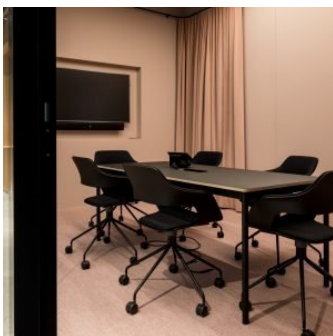

Coworking Lounge – Tessinerplatz

Die Coworking Lounge Tessinerplatz liegt im Herzen von Zürich und ist der ideale Ausgangspunkt für Meetings und einen zentralen Arbeitsplatz. Zwischen dem Wohnquartier und der Strassenbahn befindet sie sich optimal gelegen.

Meetingräume und Cafeteria am Tessinerplatz sind mit modernster Medientechnik ausgerüstet worden.

- ROOMZ Displays, freie Räume direkt am Display buchen.
- ROOMZ Sensor für die Auswertung von der Nutzung der Räume und Arbeitsplätze.
- Harmonische, nahezu unsichtbare Integration von einem Decken-Mikrofonen mit Beamforming-Technologie die eine schnelle Verbindung und beste Sprachverständlichkeit garantiert.
- Für einen guten Sound sorgen leistungsstarke Linienstrahler und einem in der Wand verbauter Subwoofer von Fohhn.
- Pinnwände können mit einer Ultra-Weitwinkel Digitalkamera hochauflösend fotografiert werden, einfach den Buzzer drücken- und schon wird das Bild an die registrierten Besucher gesendet.
- Die Cafeteria und der Marktplatz können individuell über die Crestron Steuerung bedient werden.
- In den Sitzungszimmern wird die Anlage mittels iPads gesteuert.
- Über das Masterpanel in der Cafeteria kann der komplette Workingspace bedient werden.
- Audio und Mikrofonie können nach Belieben in die jeweiligen Bereiche übertragen werden.