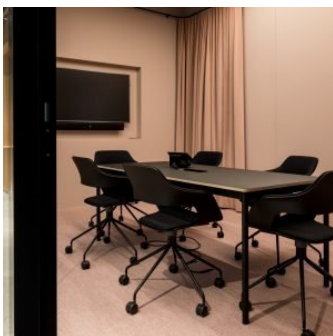

## Coworking Lounge – Tessinerplatz

Die Coworking Lounge Tessinerplatz liegt im Herzen von Zürich und ist der ideale Ausgangspunkt für Meetings und einen zentralen Arbeitsplatz. Zwischen dem Wohnquartier und der Strassenbahn befindet sie sich optimal gelegen.

## **Meetingräume und Cafeteria am Tessinerplatz sind mit modernster Medientechnik ausgerüstet worden.**

- ROOMZ Displays, freie Räume direkt am Display buchen.
- ROOMZ Sensor für die Auswertung von der Nutzung der Räume und Arbeitsplätze.
- Harmonische, nahezu unsichtbare Integration von einem Decken-Mikrofonen mit Beamforming-Technologie die eine schnelle Verbindung und beste Sprachverständlichkeit garantiert.
- Für einen guten Sound sorgen leistungsstarke Linienstrahler und einem in der Wand verbauter Subwoofer von Fohhn.
- Pinnwände können mit einer Ultra-Weitwinkel Digitalkamera hochauflösend fotografiert werden, einfach den Buzzer drücken- und schon wird das Bild an die registrierten Besucher gesendet.
- Die Cafeteria und der Marktplatz können individuell über die Crestron Steuerung bedient werden.
- In den Sitzungszimmern wird die Anlage mittels iPads gesteuert.
- Über das Masterpanel in der Cafeteria kann der komplette Workingspace bedient werden.
- Audio und Mikrofonie können nach Belieben in die jeweiligen Bereiche übertragen werden.