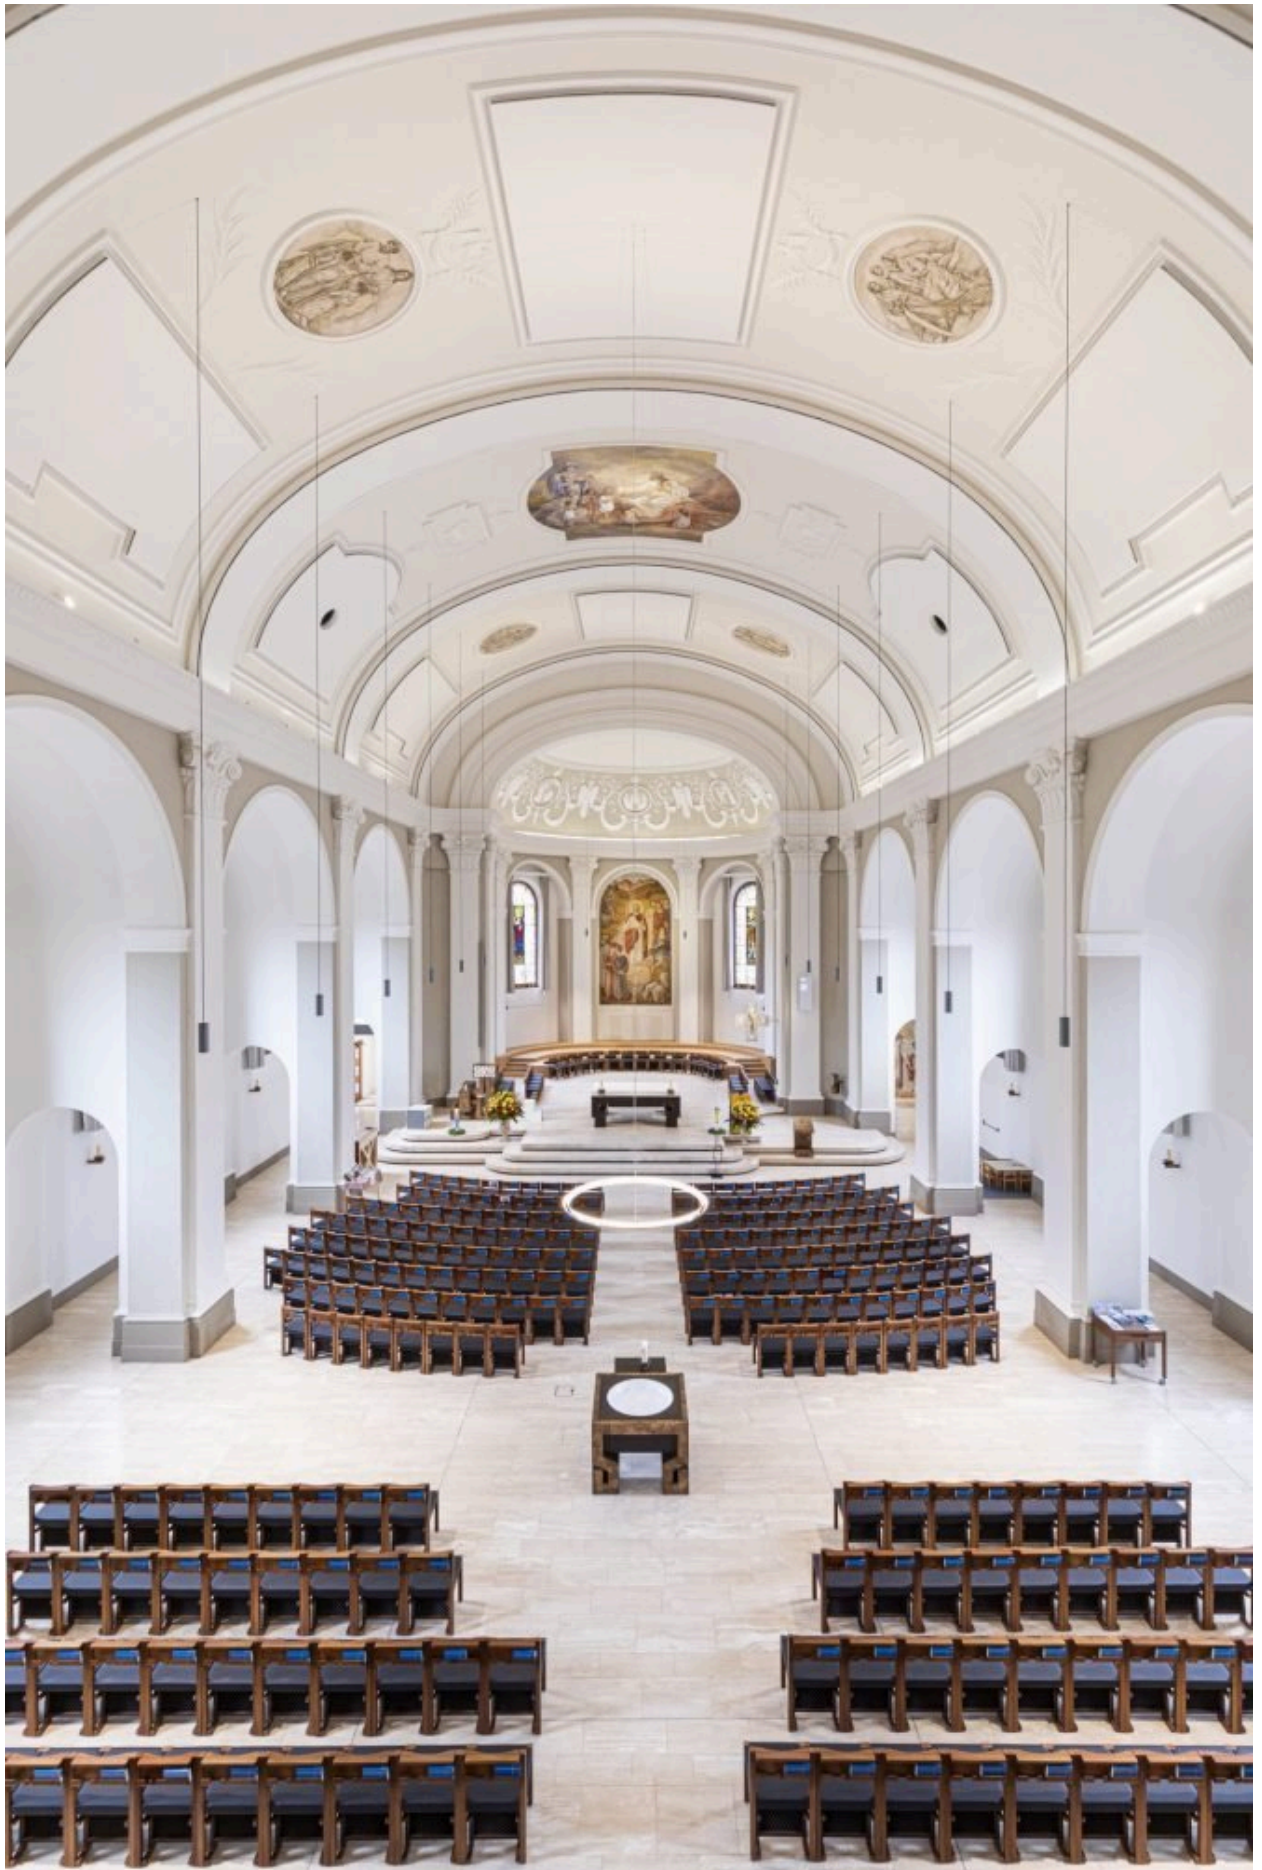

GANZ

SUPRAVISION

Kirche Guthirt Zürich

Audiovisuelle Ausrüstung in sakristalen Räumen

- Beschallung des Kirchenschiffes durch einen einzigen 3.5m hohen line Array Lautsprecher, ergänzt durch Subwoofer für die verbesserte Musik-Wiedergabe
- Zusätzliche Lautsprecher für Chor
- Crestron Mediensteuerung Touchpanel
- Mobile Ultra-Kurzstanz Rück-Projektion auf Falt-Leinwand im Chor
- Schwerhörigen-Schleufe
- Mobile Lautsprecherbox mit eingebauten Funk-Mikrofon-Empfänger für den Aussenbereich
- AV-Medientechnik für neugestaltete Krypta