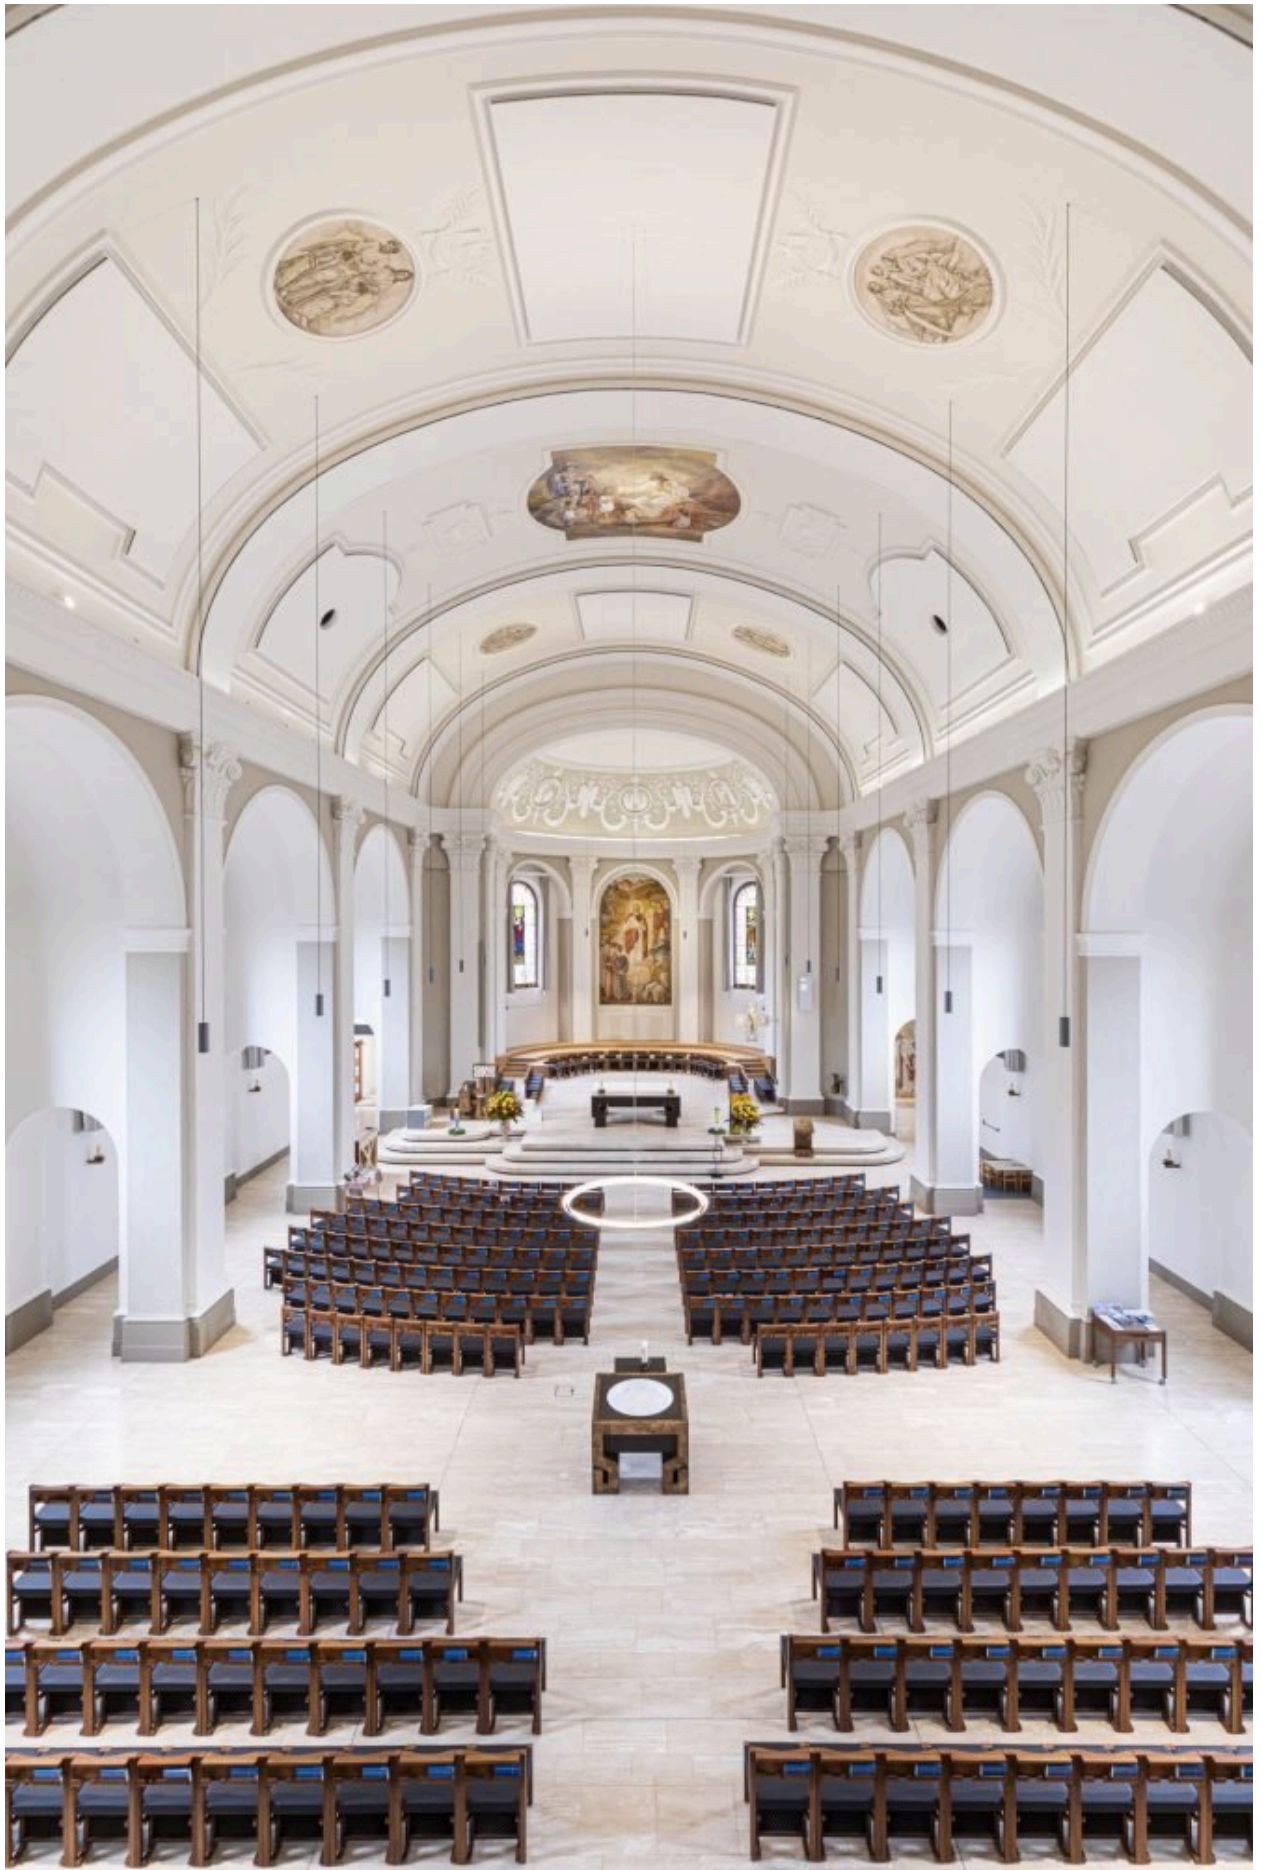

## Audiovisuelle Ausrüstung in sakristalen Räumen

- Beschallung des Kirchenschiffes durch einen einzigen 3.5m hohen line Array Lautsprecher, ergänzt durch Subwoofer für die verbesserte Musik-Wiedergabe
- Zusätzliche Lautsprecher für Chor
- Crestron Mediensteuerung Touchpanel
- Mobile Ultra-Kurzstanz Rück-Projektion auf Falt-Leinwand im Chor
- Schwerhörigen-Schleife
- Mobile Lautsprecherbox mit eingebauten Funk-Mikrofon-Empfänger für den Aussenbereich
- AV-Medientechnik für neugestaltete Krypta