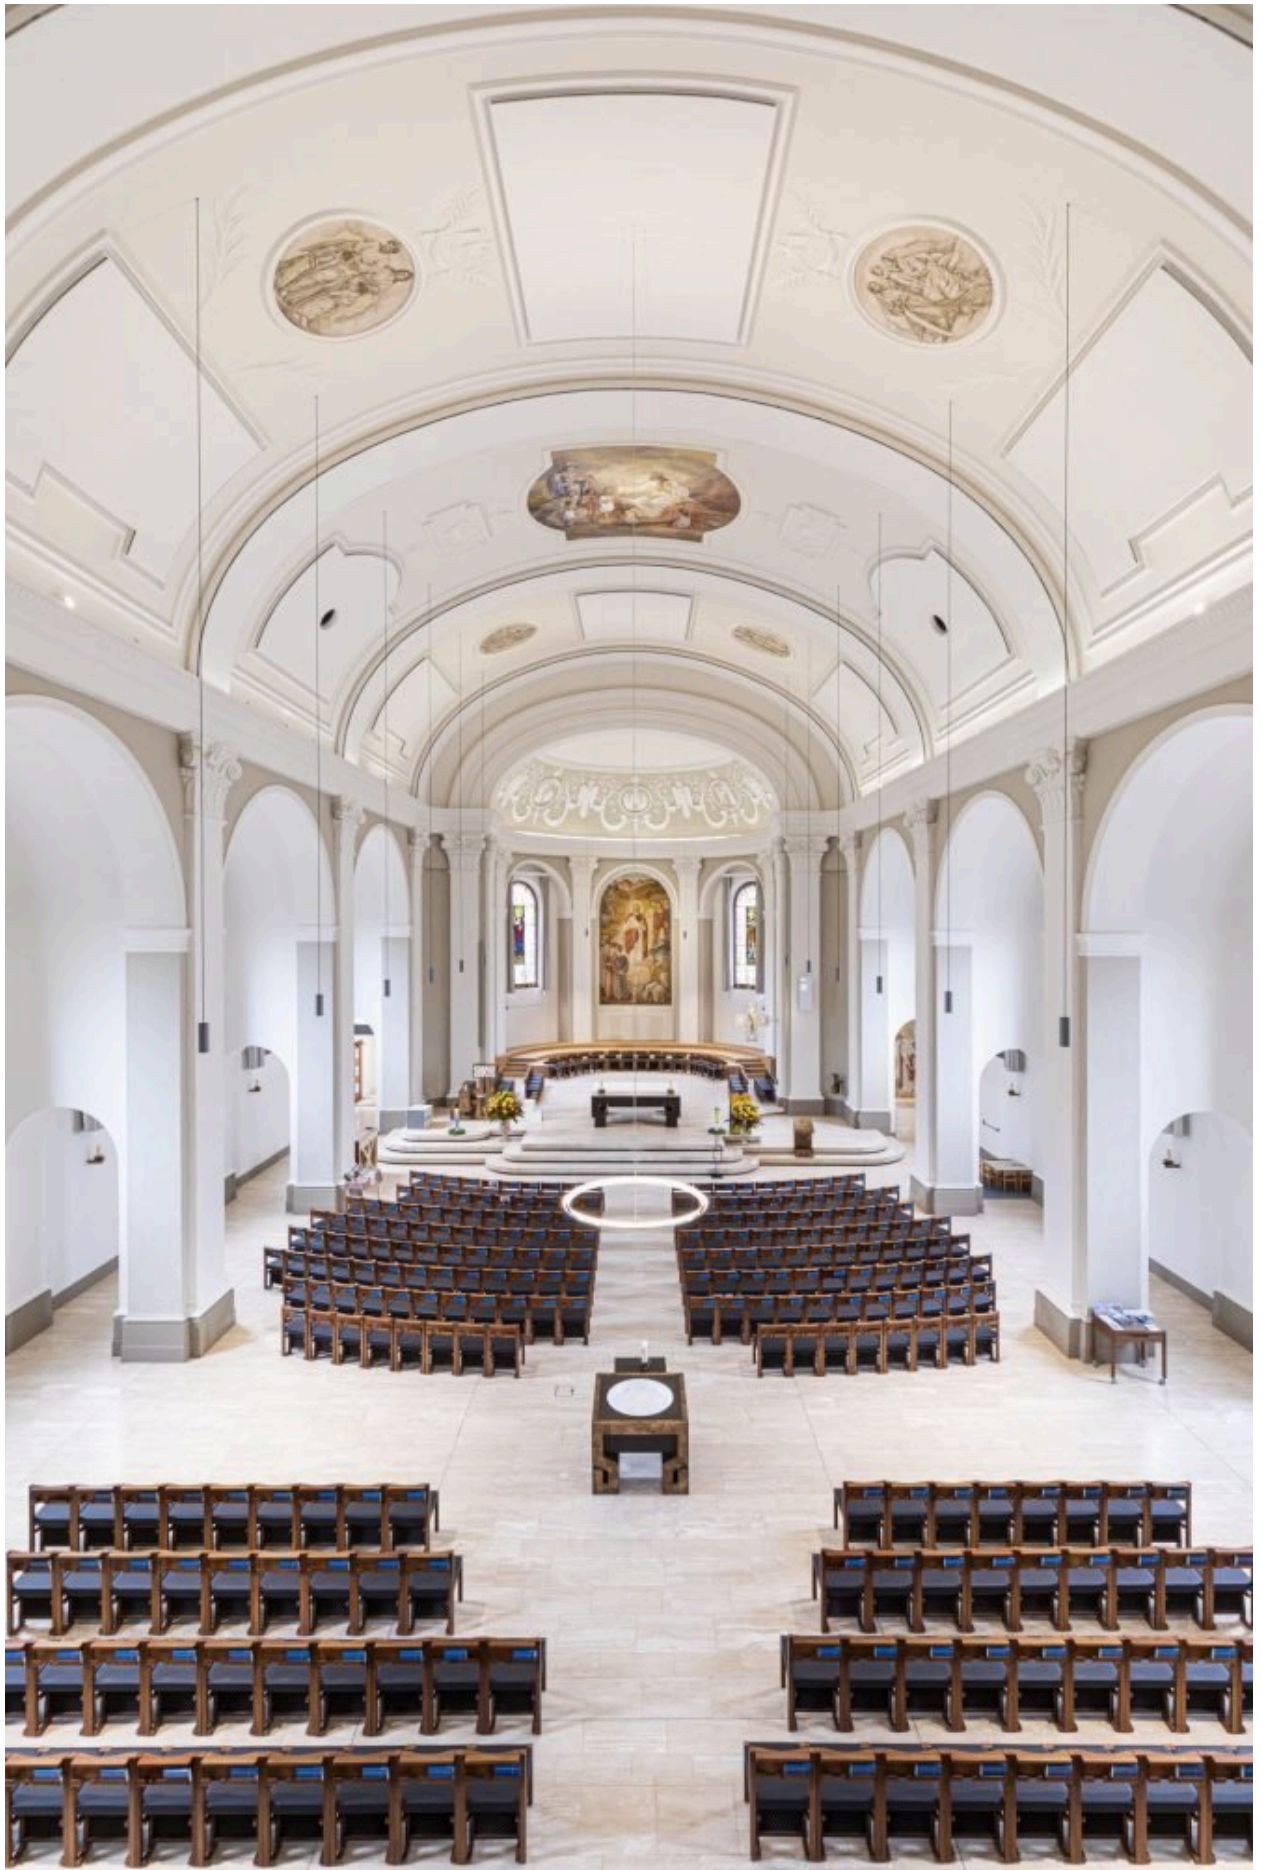

GANZ

SUPRAVISION

Kirche Guthirt Zürich

Audiovisuelle Ausrüstung in sakristalen Räumen

- Beschallung des Kirchenschiffes durch einen einzigen 3.5m hohen line Array Lautsprecher, ergänzt durch Subwoofer für die verbesserte Musik-Wiedergabe
- Zusätzliche Lautsprecher für Chor
- Crestron Mediensteuerung Touchpanel
- Mobile Ultra-Kurzstanz Rück-Projektion auf Falt-Leinwand im Chor
- Schwerhörigen-Schleife
- Mobile Lautsprecherbox mit eingebauten Funk-Mikrofon-Empfänger für den Aussenbereich
- AV-Medientechnik für neugestaltete Krypta