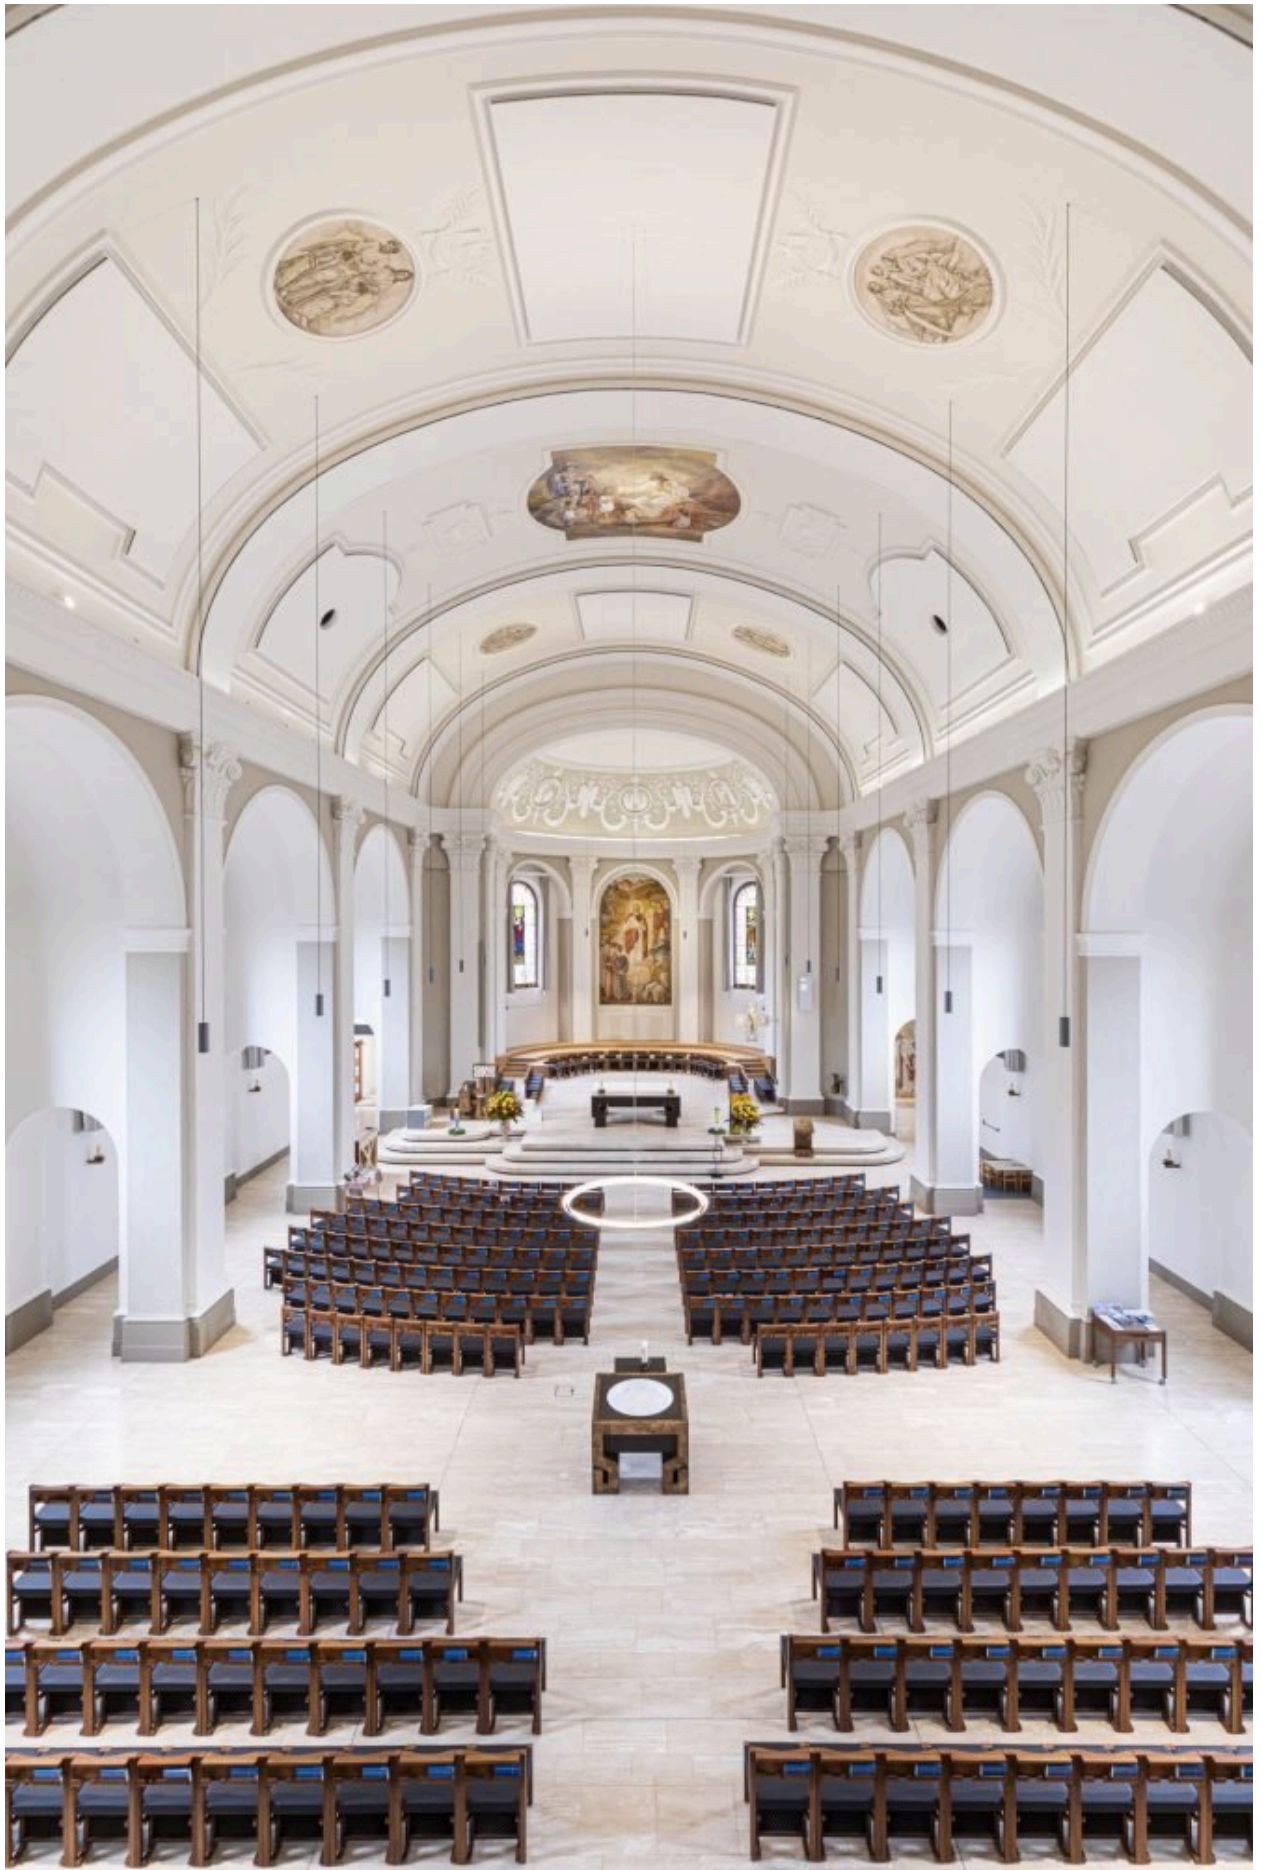

Kirche Guthirt Zürich

Audiovisuelle Ausrüstung in sakristalen Räumen

- Beschallung des Kirchenschiffes durch einen einzigen 3.5m hohen line Array Lautsprecher, ergänzt durch Subwoofer für die verbesserte Musik-Wiedergabe
- Zusätzliche Lautsprecher für Chor
- Crestron Mediensteuerung Touchpanel
- Mobile Ultra-Kurzstanz Rück-Projektion auf Falt-Leinwand im Chor
- Schwerhörigen-Schleife
- Mobile Lautsprecherbox mit eingebauten Funk-Mikrofon-Empfänger für den Aussenbereich
- AV-Medientechnik für neugestaltete Krypta