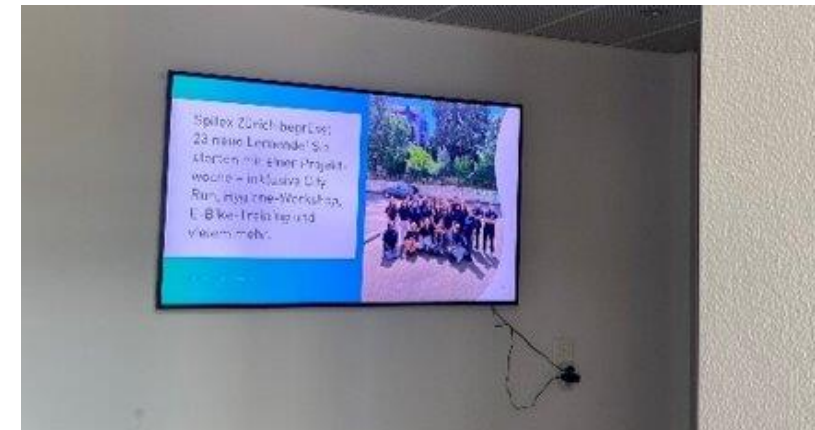

1 200 000

Einsätze bei Kundinnen
& Kunden

>10 000

Kundinnen
& Kunden

>20

Standorte in der Stadt
Zürich

Interne Kommunikation im Pflegealltag

- Beekeeper als Hauptkanal
 - Mobile Mitarbeiter-App
 - Informationen, Dokumente
 - Zugriff vor allem über Smartphones
 - Chat-Funktion
- Herausforderung
 - Mitarbeitende dezentral
 - Verschiedene Kanäle (Standort, Geschäftsleitung...)
 - Informationen selektiv gelesen

Das Experiment

- Oerlikon und Albisrieden als Experimentgruppe **mit** Screens
- Wollishofen und Seefeld als Kontrollgruppe **ohne** Screens
- Beekeeper-Inhalte zusätzlich auf Screens
- 8 Wochen Testphase
- Mitarbeitendenbefragung + Nutzungsdaten
- Ziel: Sichtbarkeit, Relevanz und Akzeptanz von Screens und Beekeeper bewerten