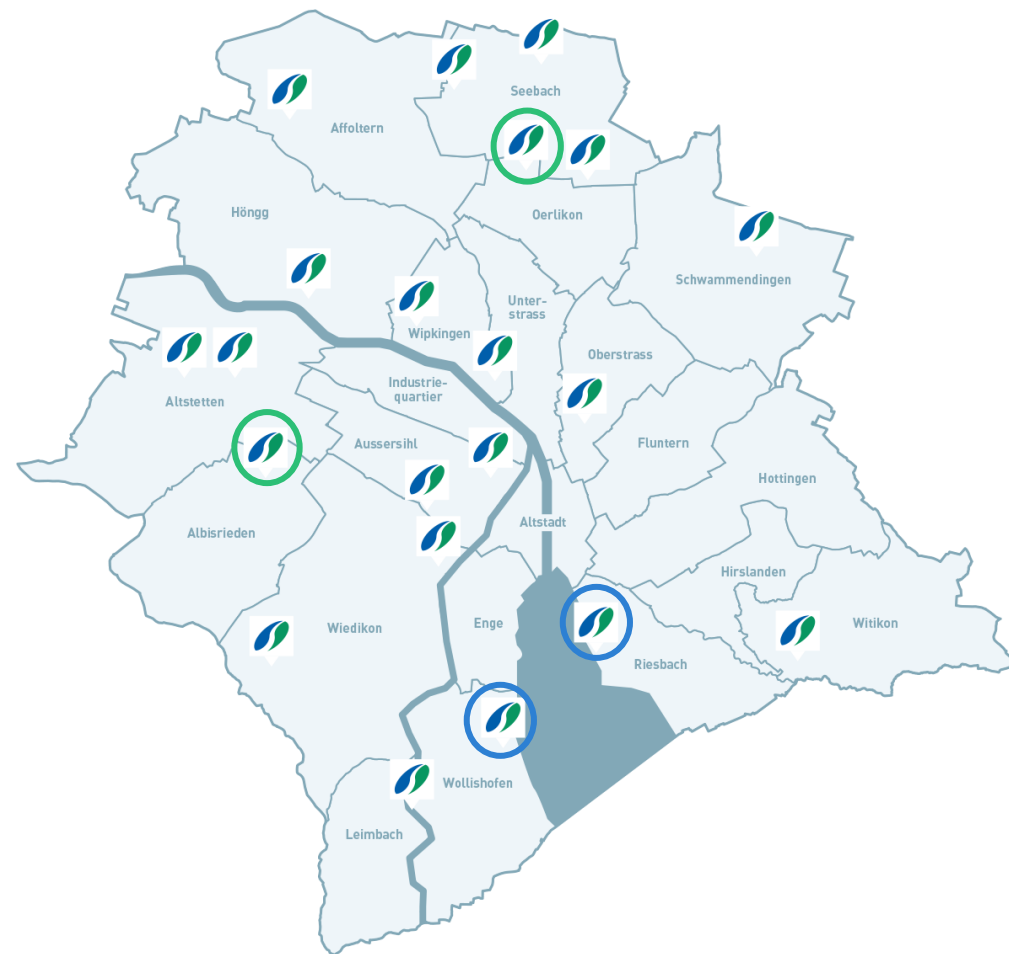

1 200 000

Einsätze bei Kundinnen
& Kunden

>10 000

Kundinnen
& Kunden

>20

Standorte in der Stadt
Zürich

Interne Kommunikation im Pflegealltag

- Beekeeper als Hauptkanal
 - Mobile Mitarbeiter-App
 - Informationen, Dokumente
 - Zugriff vor allem über Smartphones
 - Chat-Funktion
- Herausforderung
 - Mitarbeitende dezentral
 - Verschiedene Kanäle (Standort, Geschäftsleitung...)
 - Informationen selektiv gelesen

Das Experiment

- Oerlikon und Albisrieden als Experimentgruppe **mit** Screens
- Wollishofen und Seefeld als Kontrollgruppe **ohne** Screens
- Beekeeper-Inhalte zusätzlich auf Screens
- 8 Wochen Testphase
- Mitarbeitendenbefragung + Nutzungsdaten
- Ziel: Sichtbarkeit, Relevanz und Akzeptanz von Screens und Beekeeper bewerten