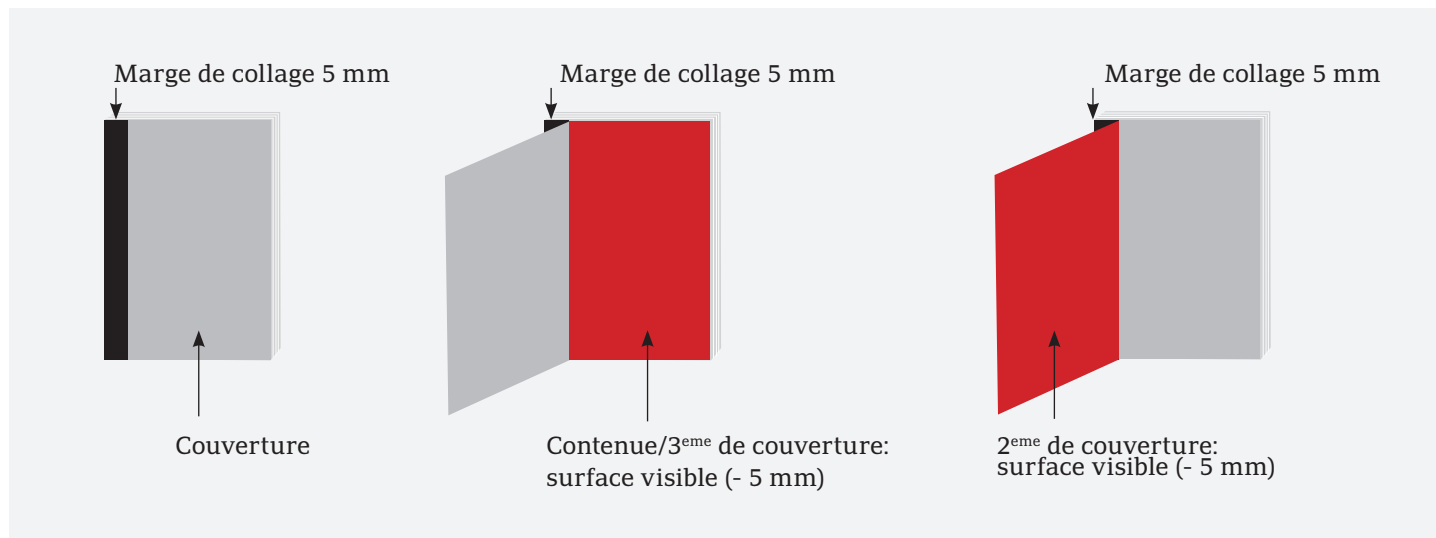

MARGE DE COLLAGE

CONTACT

Annonces Suisse alémanique

NZZ Media Solutions AG

Falkenstrasse 11

Case postale

8021 Zurich

Téléphone +41 44 258 16 98

inserate@nzz.ch

www.nzzmediasolutions.ch

Annonces Suisse romande

NZZ Media Solutions SA

Avenue Mon-Repos 22

1005 Lausanne

Téléphone +41 21 311 48 95

Yves Gumy

Key Account Manager

yves.gumy@nzz.ch

inserate@nzz.ch

www.nzzmediasolutions.ch

Annonces internationales

NZZ Media Solutions AG

Falkenstrasse 11

Case postale

8021 Zurich

Téléphone +41 44 258 12 63

Andrew Schuster

International Sales Manager

andrew.schuster@nzz.ch

advertising@nzz.ch

www.nzzmediasolutions.ch

Les conditions générales sont disponibles sur www.nzzmediasolutions.ch.
Toutes les informations sur les prestations et les prix sont également disponibles
sur www.nzzmediasolutions.ch.

NZZ Media Solutions