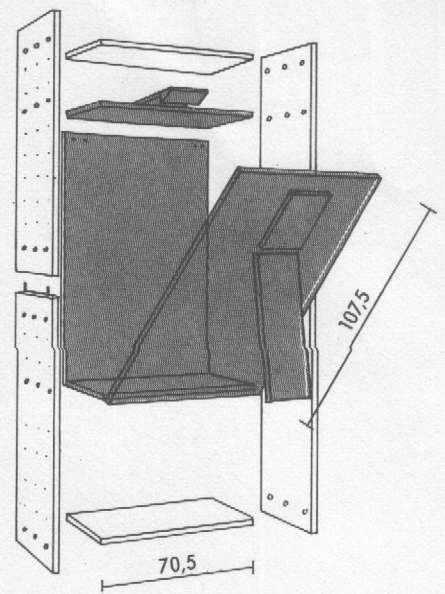

Die neutrale, weisse Oberfläche garantiert die Möglichkeit der Kombination mit allen Holzarten, Farben und Materialien.

Dieses Regal macht jeden Umzug mit und lässt sich jederzeit erweitern, vergrössern oder umstellen.

# WOHNHILFE

8002 Zürich, Claridenstrasse 25  
 Telefon 01 201 04 77  
 Telefax 01 202 08 13

9000 St.Gallen, Oberer Graben 8  
 Telefon 071 23 11 61  
 Telefax 071 23 11 70

Klapptisch-Element bestehend aus:  
 Tischplatte mit Klappfuss  
 Grösse: 107,5 x 70,5 cm  
 Boden mit Klavierband  
 Rückwand  
 Deckel mit Überfallklappe Fr. 995.-  
 TV-Tablar  
 Grösse: 70,5 x 45 cm Fr. 116.-  
 Boden oder Tablar kürzen Fr. 35.-

## Regalelemente und Preise.

(Die Regalelemente sind in 2 Breiten, Höhen und Tiefen erhältlich.)

Element U normal 38,4/36,3/33,5 cm	Fr. 200.-
Element U für Schubladen 38,4/36,3/33,5 cm	Fr. 225.-
Element U mit Klappe 38,4/36,3/33,5 cm	Fr. 265.-
Schublade Kunststoff 36/29/6 cm	Fr. 17.-
Tablar für U-Klappe 34,6/31 cm	Fr. 40.-
Scheidwand gelocht 34,6/31,8 cm	Fr. 44.-
Scheidwand 34,6/31,8 cm	Fr. 40.-
Seiten 109,3/33,5 cm	Fr. 115.-
Seiten 72,8/33,5 cm	Fr. 78.-
Seiten 109,3/20 cm	Fr. 81.-
Seiten 72,8/20 cm	Fr. 74.-
Boden 70,5/31,8 cm	Fr.
Boden 52,5/31,8 cm	Fr. 55.-
Boden 70,5/18,3 cm	Fr. 55.-
Boden 52,5/18,3 cm	Fr. 45.-
Tablar 70,5/31,8 cm	Fr. 56.-
Tablar 52,5/31,8 cm	Fr. 50.-
Tablar 70,5/18,3 cm	Fr. 48.-
Tablar 52,8/18,3 cm	Fr. 35.-
Rückwand 109,3/15 cm	Fr. 55.-
Rückwand 72,8/15 cm	Fr. 50.-