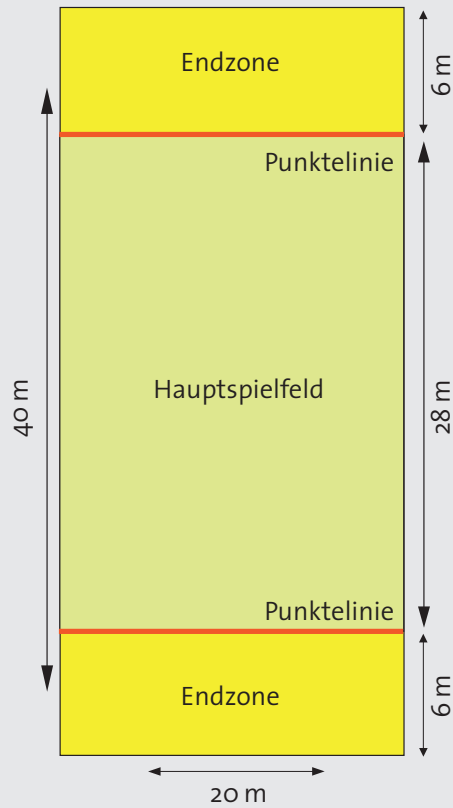

# Frisbee Spielfelder

## Ultimate Frisbee 5 x 5

### 3-fach Halle

- Breite: 20 m
- Länge: 40 m
- Endzone: 6 m × 20 m
- Hauptspielfeld: 28 m × 20 m

### Original im Freien

- Breite: 37 m
- Länge: 100 m
- Endzone: 18 m × 37 m
- Hauptspielfeld: 64 m × 37 m