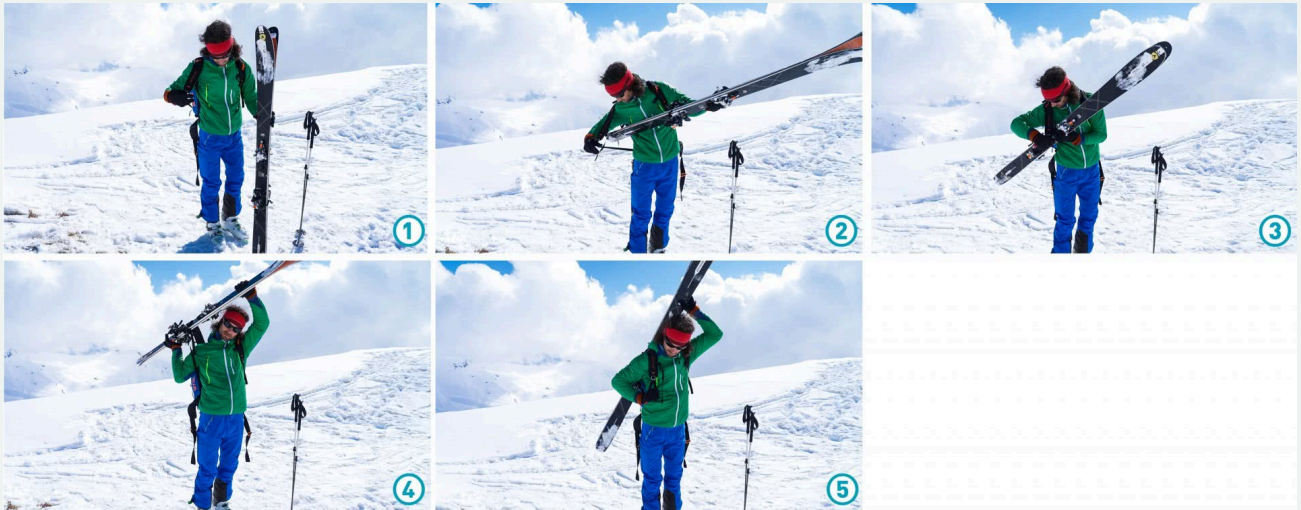

Sci escursionismo – Tecnica di cambio di assetto: Legare gli sci allo zaino

Quando la pendenza è troppo ripida, in salita occorre procedere a piedi. In questo caso è necessario fissare gli sci allo zaino senza levarselo. Se lo zaino non possiede un dispositivo di fissaggio specifico, una semplice astuzia consente comunque di legare gli sci.

Sequenza dei movimenti

1. S

1. Posare i bastoni a terra e levare i due sci contemporaneamente (fig. 1).
2. Unire i due sci pelle contro pelle (fig. 2).
3. Far passare la parte posteriore degli sci nella cinghia dello zaino (fig. 3).
4. Fissare il gancio agli sci (fig. 4).
5. Riprendere i bastoni.

Nel dettaglio

- Unire gli sci quando sono ancora a terra per facilitarne l'allineamento (foto a).

Astuzia per zaini senza dispositivo di fissaggio specifico

1. Allungare uno spallaccio dello zaino (fig. 1).
2. Infilare le estremità degli sci nello spallaccio allungato (fig. 2), finché esso si trova tra i due componenti degli attacchi (fig. 3).
3. Sistemare gli sci sotto gli spallacci sulle spalle (fig. 4).
4. Stringere lo spallaccio precedentemente allungato (fig. 5)

Attenzione: con questo metodo, lo sci non è fissato in modo particolarmente sicuro allo zaino. A seconda della situazione e della durata, lo sci può essere fissato in modo più affidabile e confortevole con le cinghie previste allo scopo sullo zaino.