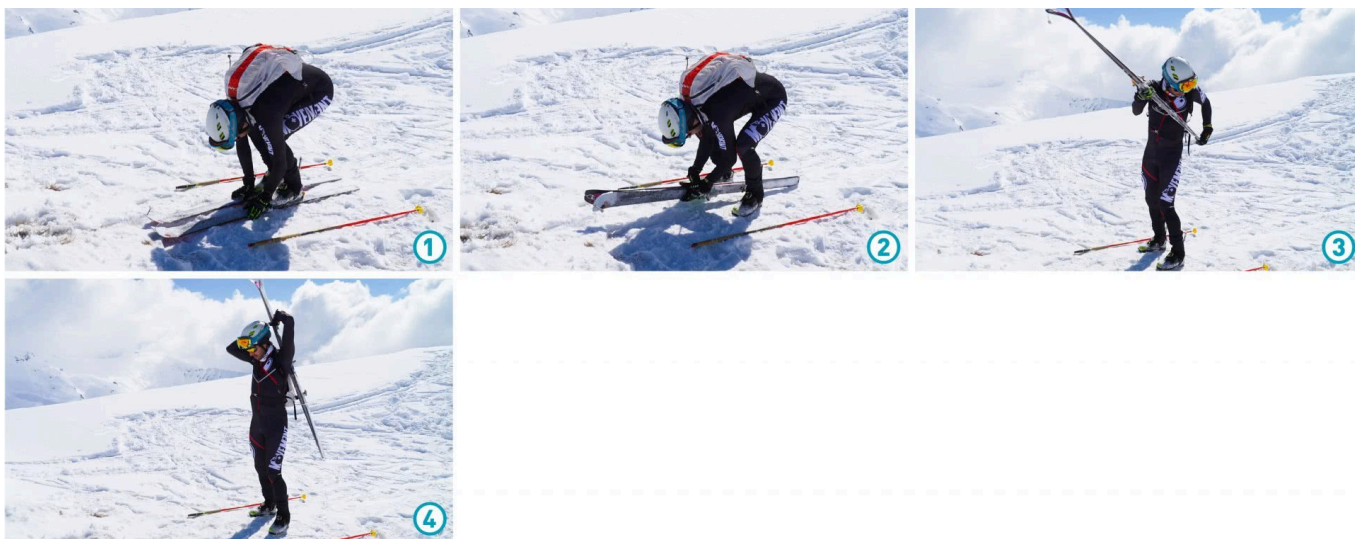

Sci escursionismo – Tecnica di cambio di assetto: Legare gli sci allo zaino

Quando la pendenza è troppo ripida, in salita occorre procedere a piedi. In questo caso è necessario fissare gli sci allo zaino senza levarselo. Se lo zaino non possiede un dispositivo di fissaggio specifico, una semplice astuzia consente comunque di legare gli sci.

Sequenza dei movimenti

1. S

1. Posare i bastoni a terra e levare i due sci contemporaneamente (fig. 1).
2. Unire i due sci pelle contro pelle (fig. 2).
3. Far passare la parte posteriore degli sci nella cinghia dello zaino (fig. 3).
4. Fissare il gancio agli sci (fig. 4).
5. Riprendere i bastoni.

Nel dettaglio

- Unire gli sci quando sono ancora a terra per facilitarne l'allineamento (foto a).

Astuzia per zaini senza dispositivo di fissaggio specifico

1. Allungare uno spallaccio dello zaino (fig. 1).
2. Infilare le estremità degli sci nello spallaccio allungato (fig. 2), finché esso si trova tra i due componenti degli attacchi (fig. 3).
3. Sistemare gli sci sotto gli spallacci sulle spalle (fig. 4).
4. Stringere lo spallaccio precedentemente allungato (fig. 5)

Attenzione: con questo metodo, lo sci non è fissato in modo particolarmente sicuro allo zaino. A seconda della situazione e della durata, lo sci può essere fissato in modo più affidabile e confortevole con le cinghie previste allo scopo sullo zaino.