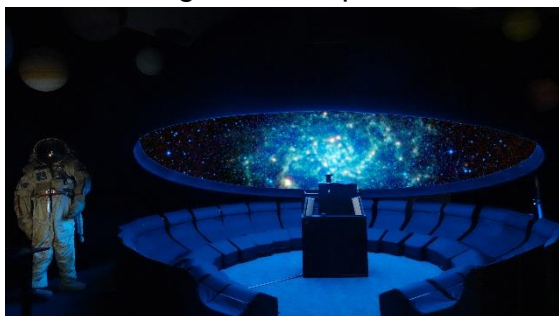

Mercoledì, 27 ottobre 2021 ore 14.30 (ritrovo ore 14.15)
Visita al PLANETARIO dell'ideatorio dell'USI a
Cadro

Aperto nel mese di settembre del 2019, il Planetario ha come scopo di offrire ai suoi visitatori un viaggio nel cosmo, dal sistema solare alle profondità dell'Universo. Una silenziosa biglia blu, sospesa nel buio: ecco come appare il nostro pianeta dallo spazio.

Partiremo da qui, da casa nostra, per andare alla scoperta di galassie e buchi neri, vita extraterrestre e missioni spaziali. Grazie al moderno planetario digitale de L'ideatorio, potremo sognare di viaggiare nello spazio, oltre i limiti del nostro sistema solare. Un viaggio per musica e immagini, con affascinanti proiezioni immersive che ci porteranno dagli austeri panorami di Marte ai

suggestivi anelli di Saturno, fino alle nebulose e alle galassie più remote. Fra miti e leggende, ben oltre i nostri umani confini, in compagnia di sogni, timori e tanta meraviglia. Sarà l'occasione per rispondere alle nostre curiosità spaziali, imparando a guardare con occhi diversi questo piccolo grande pianeta che ci accoglie, la Terra. La visita al Planetario, accompagnata da un esperto, avrà una durata di ca. 1 ora e ci immergerà in un mondo affascinante, misterioso e tutto da scoprire. Abbiamo appositamente scelto come data un mercoledì, per dare la possibilità a coloro che lo desiderassero di invitare figli e/o nipoti a quest'interessante visita.