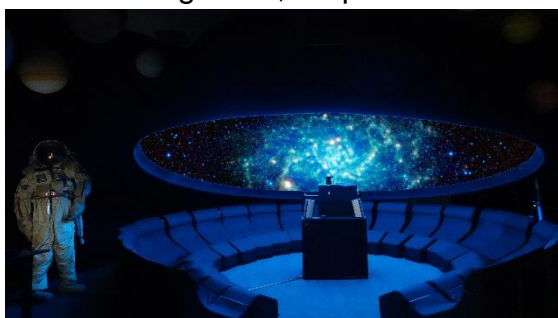

Mercoledì, 13 ottobre 2021 ore 14.30 (ritrovo ore 14.15)
Visita al PLANETARIO dell'ideatorio dell'USI a
Cadro

Aperto nel mese di settembre del 2019, il Planetario ha come scopo di offrire ai suoi visitatori un viaggio nel cosmo, dal sistema solare alle profondità dell'Universo. Una silenziosa biglia blu, sospesa nel buio: ecco come appare il nostro pianeta dallo spazio.

Partiremo da qui, da casa nostra, per andare alla scoperta di galassie e buchi neri, vita extraterrestre e missioni spaziali. Grazie al moderno planetario digitale de L'ideatorio, potremo sognare di viaggiare nello spazio, oltre i limiti del nostro sistema solare. Un viaggio per musica e immagini, con affascinanti proiezioni immersive che ci porteranno dagli austeri panorami di Marte ai

suggestivi anelli di Saturno, fino alle nebulose e alle galassie più remote. Fra miti e leggende, ben oltre i nostri umani confini, in compagnia di sogni, timori e tanta meraviglia. Sarà l'occasione per rispondere alle nostre curiosità spaziali, imparando a guardare con occhi diversi questo piccolo grande pianeta che ci accoglie, la Terra. La visita al Planetario, accompagnata da un esperto, avrà una durata di ca. 1 ora e ci immergerà in un mondo affascinante, misterioso e tutto da scoprire. Abbiamo appositamente scelto come data un mercoledì, per dare la possibilità a coloro che lo desiderassero di invitare figli e/o nipoti a quest'interessante visita.