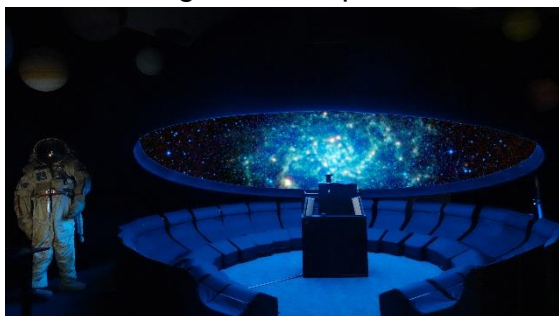

Mercoledì, 22 settembre 2021 ore 14.30 (ritrovo ore 14.15)
Visita al PLANETARIO dell'ideatorio dell'USI a
Cadro

Aperto nel mese di settembre del 2019, il Planetario ha come scopo di offrire ai suoi visitatori un viaggio nel cosmo, dal sistema solare alle profondità dell'Universo. Una silenziosa biglia blu, sospesa nel buio: ecco come appare il nostro pianeta dallo spazio.

Partiremo da qui, da casa nostra, per andare alla scoperta di galassie e buchi neri, vita extraterrestre e missioni spaziali. Grazie al moderno planetario digitale de L'ideatorio, potremo sognare di viaggiare nello spazio, oltre i limiti del nostro sistema solare. Un viaggio per musica e immagini, con affascinanti proiezioni immersive che ci porteranno dagli austeri panorami di Marte ai

suggestivi anelli di Saturno, fino alle nebulose e alle galassie più remote. Fra miti e leggende, ben oltre i nostri umani confini, in compagnia di sogni, timori e tanta meraviglia. Sarà l'occasione per rispondere alle nostre curiosità spaziali, imparando a guardare con occhi diversi questo piccolo grande pianeta che ci accoglie, la Terra. La visita al Planetario, accompagnata da un esperto, avrà una durata di ca. 1 ora e ci immergerà in un mondo affascinante, misterioso e tutto da scoprire. Abbiamo appositamente scelto come data un mercoledì, per dare la possibilità a coloro che lo desiderassero di invitare figli e/o nipoti a quest'interessante visita.