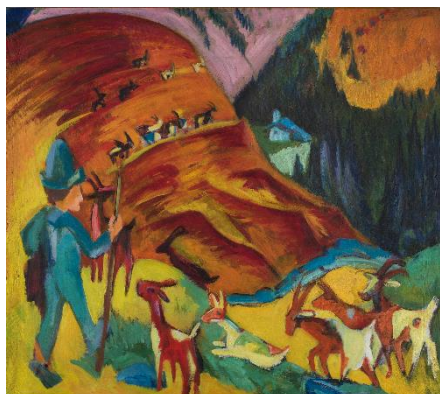

**Giovedì, 29 aprile 2021 - pomeriggio**  
**Fondazione Braglia Lugano – gruppo a) ore 14.00 - gruppo b) ore 15.30**

## **Ernst Ludwig Kirchner e la grandiosità della montagna**

In mostra la produzione di Ernst Ludwig Kirchner fra il 1917 e il 1938, legata al tema del paesaggio alpino di Davos dove lui si era rifugiato per superare i turbamenti scatenati dalla seconda guerra mondiale. Partendo dal dipinto *Heimkehrende Ziegenherde* del 1920 della Fondazione Gabriele e Anna Braglia (nella locandina, foto di Roberto Pellegrini), viene analizzata l'importanza della montagna per la rinascita artistica e personale di una figura cardine dell'espressionismo tedesco. Il progetto è realizzato in collaborazione con il Kirchner Museum Davos e l'Ernst Ludwig Kirchner

Archiv di Wichtrach/Berna. 67 le opere esposte dell'artista.

Con la Fondazione, Gabriele e Anna Braglia hanno realizzato il loro profondo desiderio di mantenere integra nel tempo la loro collezione, di promuovere e divulgare l'arte, aprendola a un pubblico sempre più vasto e diffuso. I figli Riccardo ed Enrico hanno sposato e supportato questa iniziativa con entusiasmo. L'ampio spazio espositivo è stato progettato e realizzato in collaborazione con l'architetto e designer di Ascona Carlo Rampazzi.