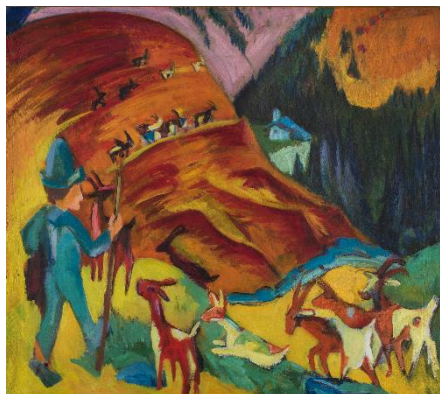

Venerdì, 23 aprile 2021 - pomeriggio
Fondazione Braglia Lugano – gruppo a) ore 14.00 - gruppo b) ore 15.30

Ernst Ludwig Kirchner e la grandiosità della montagna

In mostra la produzione di Ernst Ludwig Kirchner fra il 1917 e il 1938, legata al tema del paesaggio alpino di Davos dove lui si era rifugiato per superare i turbamenti scatenati dalla seconda guerra mondiale. Partendo dal dipinto *Heimkehrende Ziegenherde* del 1920 della Fondazione Gabriele e Anna Braglia (nella locandina, foto di Roberto Pellegrini), viene analizzata l'importanza della montagna per la rinascita artistica e personale di una figura cardine dell'espressionismo tedesco. Il progetto è realizzato in collaborazione con il Kirchner Museum Davos e l'Ernst Ludwig Kirchner

Archiv di Wichtrach/Berna. 67 le opere esposte dell'artista.

Con la Fondazione, Gabriele e Anna Braglia hanno realizzato il loro profondo desiderio di mantenere integra nel tempo la loro collezione, di promuovere e divulgare l'arte, aprendola a un pubblico sempre più vasto e diffuso. I figli Riccardo ed Enrico hanno sposato e supportato questa iniziativa con entusiasmo. L'ampio spazio espositivo è stato progettato e realizzato in collaborazione con l'architetto e designer di Ascona Carlo Rampazzi.

Il ritrovo è fissato direttamente presso la Fondazione Braglia in Riva Antonio Caccia 6A a Lugano. Per la visita, aperta a socie e simpatizzanti, abbiamo previsto due gruppi (10 persone per gruppo che verranno suddivisi nelle due sale) per consentire l'accompagnamento di una guida.