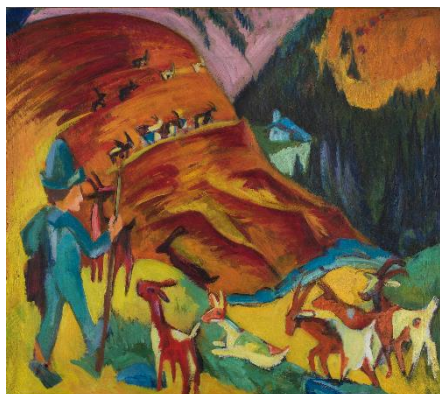

**Giovedì, 15 aprile 2021 - pomeriggio**  
**Fondazione Braglia Lugano – gruppo a) ore 14.00 - gruppo b) ore 15.30**

## **Ernst Ludwig Kirchner e la grandiosità della montagna**

In mostra la produzione di Ernst Ludwig Kirchner fra il 1917 e il 1938, legata al tema del paesaggio alpino di Davos dove lui si era rifugiato per superare i turbamenti scatenati dalla seconda guerra mondiale. Partendo dal dipinto *Heimkehrende Ziegenherde* del 1920 della Fondazione Gabriele e Anna Braglia (nella locandina, foto di Roberto Pellegrini), viene analizzata l'importanza della montagna per la rinascita artistica e personale di una figura cardine dell'espressionismo tedesco. Il progetto è realizzato in collaborazione con il Kirchner Museum Davos e l'Ernst Ludwig Kirchner

Archiv di Wichtrach/Berna. 67 le opere esposte dell'artista.

Con la Fondazione, Gabriele e Anna Braglia hanno realizzato il loro profondo desiderio di mantenere integra nel tempo la loro collezione, di promuovere e divulgare l'arte, aprendola a un pubblico sempre più vasto e diffuso. I figli Riccardo ed Enrico hanno sposato e supportato questa iniziativa con entusiasmo. L'ampio spazio espositivo è stato progettato e realizzato in collaborazione con l'architetto e designer di Ascona Carlo Rampazzi.