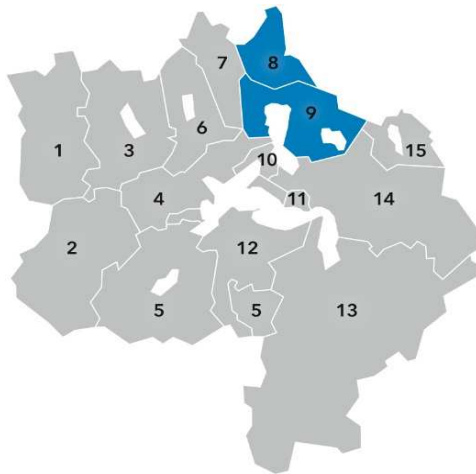

Pool Zug - Schwyz - Affoltern / Kombi Zug - Affoltern

Pool Zug - Schwyz - Affoltern

25% Kombinationsrabatt

1 Willisau	6 Hochdorf	11 Gersau
2 Entlebuch	7 Muri	12 Nidwalden
3 Sursee	8 Affoltern	13 Uri
4 Luzern	9 Zug	14 Schwyz
5 Obwalden	10 Küssnacht	15 Einsiedeln

Umsatzrabatte

5'000.-	2%	10'000.-	7%
20'000.-	15%	40'000.-	20%
60'000.-	22%	100'000.-	25%

Wiederholungsrabatte

3x 5% / 6x 10% / 13x 15% / 26x 20% / 52x 25%

Kombi Zug - Affoltern

20% Kombinationsrabatt

1 Willisau	6 Hochdorf	11 Gersau
2 Entlebuch	7 Muri	12 Nidwalden
3 Sursee	8 Affoltern	13 Uri
4 Luzern	9 Zug	14 Schwyz
5 Obwalden	10 Küssnacht	15 Einsiedeln

Titel / Auflage	Exemplare
Zuger Zeitung	15'545
Anzeiger Bezirk Affoltern	25'470
Total Auflage	41'015

Erscheinungsweise

2x pro Woche Dienstag und Freitag

Annahmeschluss

Dienstag-Ausgabe	Freitag, 8 Uhr
Freitag-Ausgabe	Mittwoch, 8 Uhr