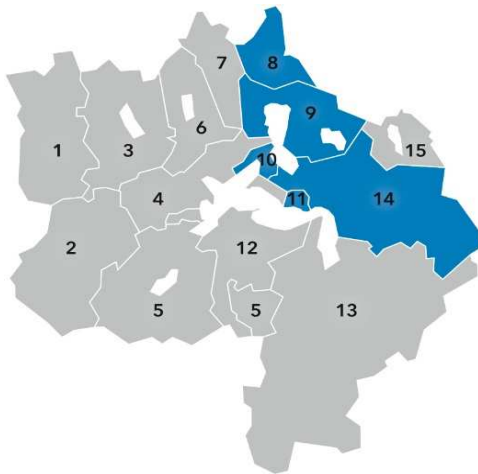

Pool Zug - Schwyz - Affoltern / Kombi Zug - Affoltern

Pool Zug - Schwyz - Affoltern

25% Kombinationsrabatt

1 Willisau	6 Hochdorf	11 Gersau
2 Entlebuch	7 Muri	12 Nidwalden
3 Sursee	8 Affoltern	13 Uri
4 Luzern	9 Zug	14 Schwyz
5 Obwalden	10 Küssnacht	15 Einsiedeln

Titel / Auflage	Exemplare
Zuger Zeitung	15'545
Bote der Urschweiz	17'022
Anzeiger Bezirk Affoltern	25'470
Total Auflage	58'037

Erscheinungsweise

2x pro Woche Dienstag und Freitag

Annahmeschluss

Dienstag-Ausgabe	Freitag, 11 Uhr
Freitag-Ausgabe	Dienstag, 11 Uhr

Umsatzrabatte

5'000.-	2%	10'000.-	7%
20'000.-	15%	40'000.-	20%
60'000.-	22%	100'000.-	25%

Wiederholungsrabatte

3x 5% / 6x 10% / 13x 15% / 26x 20% / 52x 25%

Kombi Zug - Affoltern

20% Kombinationsrabatt

1 Willisau	6 Hochdorf	11 Gersau
2 Entlebuch	7 Muri	12 Nidwalden
3 Sursee	8 Affoltern	13 Uri
4 Luzern	9 Zug	14 Schwyz
5 Obwalden	10 Küssnacht	15 Einsiedeln

Titel / Auflage	Exemplare
Zuger Zeitung	15'545
Anzeiger Bezirk Affoltern	25'470
Total Auflage	41'015

Erscheinungsweise

2x pro Woche Dienstag und Freitag

Annahmeschluss

Dienstag-Ausgabe	Freitag, 8 Uhr
Freitag-Ausgabe	Mittwoch, 8 Uhr