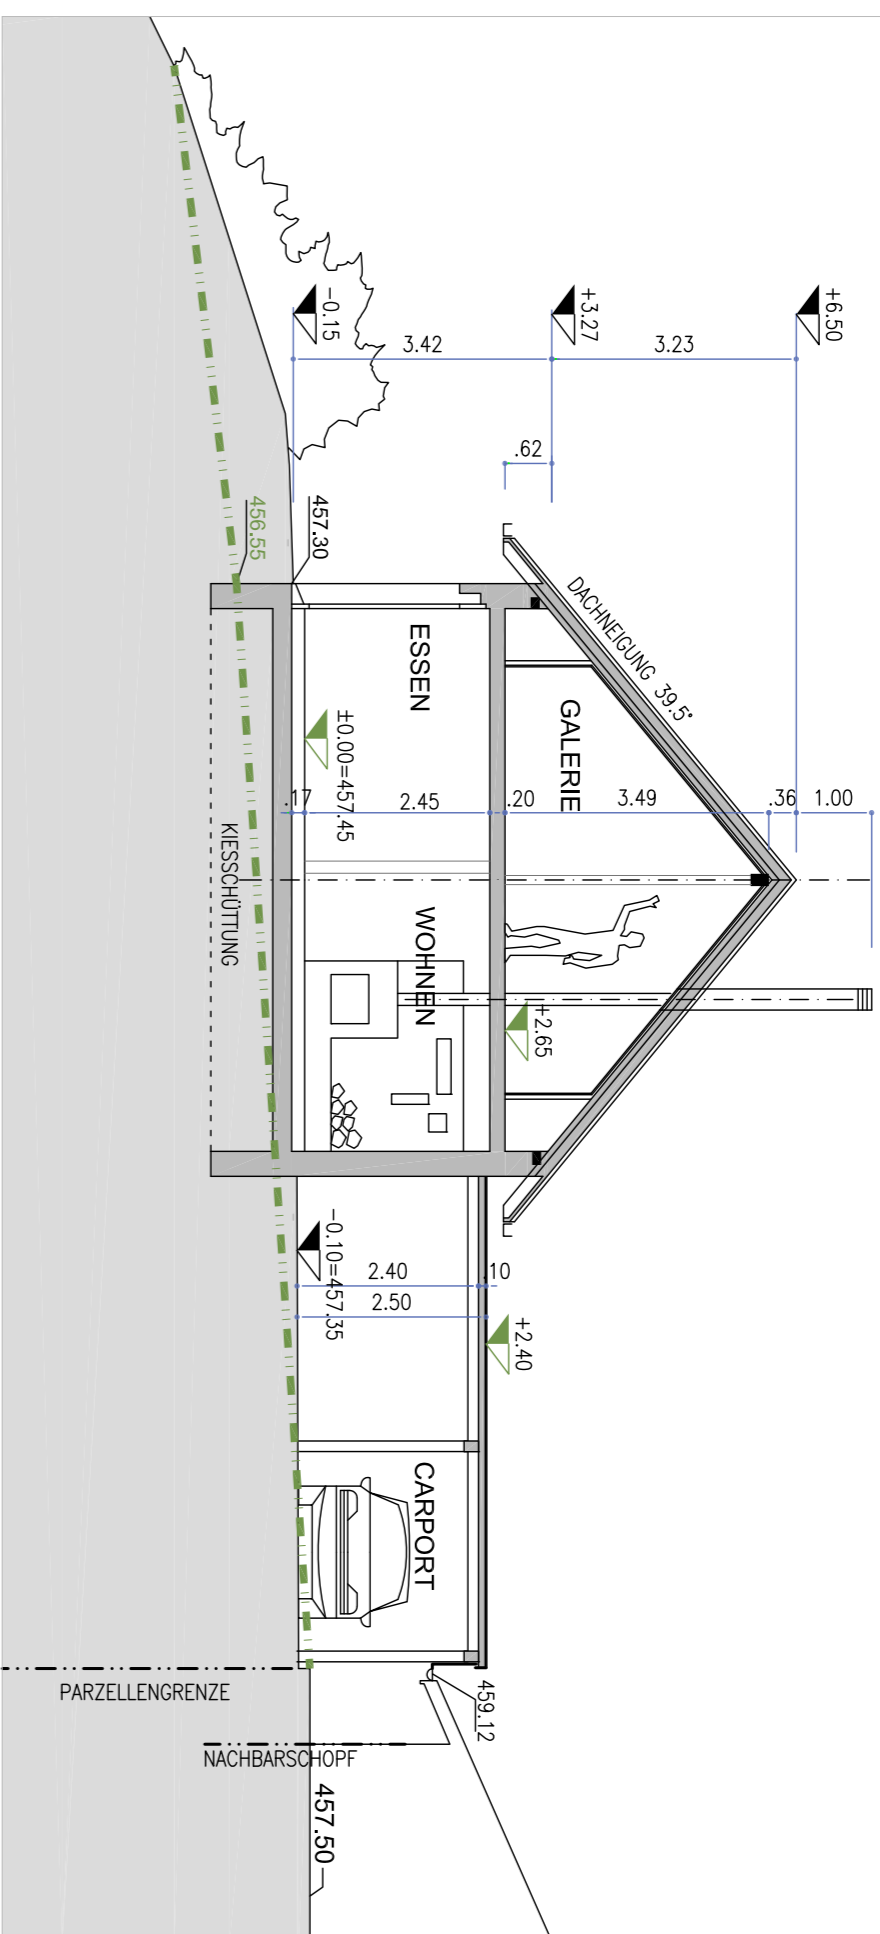

**QUERSCHNITT**

- 456.87 NEU VOM GEWÄTER GESESSEN
- 457.00 NEU NEU PROJEKT
- 457.30 GEWÄSSERS TERRAIN
- GRÜBEREICH
- VERSICHERBARER BELAG
- BESCHÜNG

**UMGEBUNGSPLAN, ERDGESCHOSS**

**DACHGESCHOSS**

**SÜDFASSADE**

**NORDFASSADE**

**WESTFASSADE**

**OSTFASSADE**