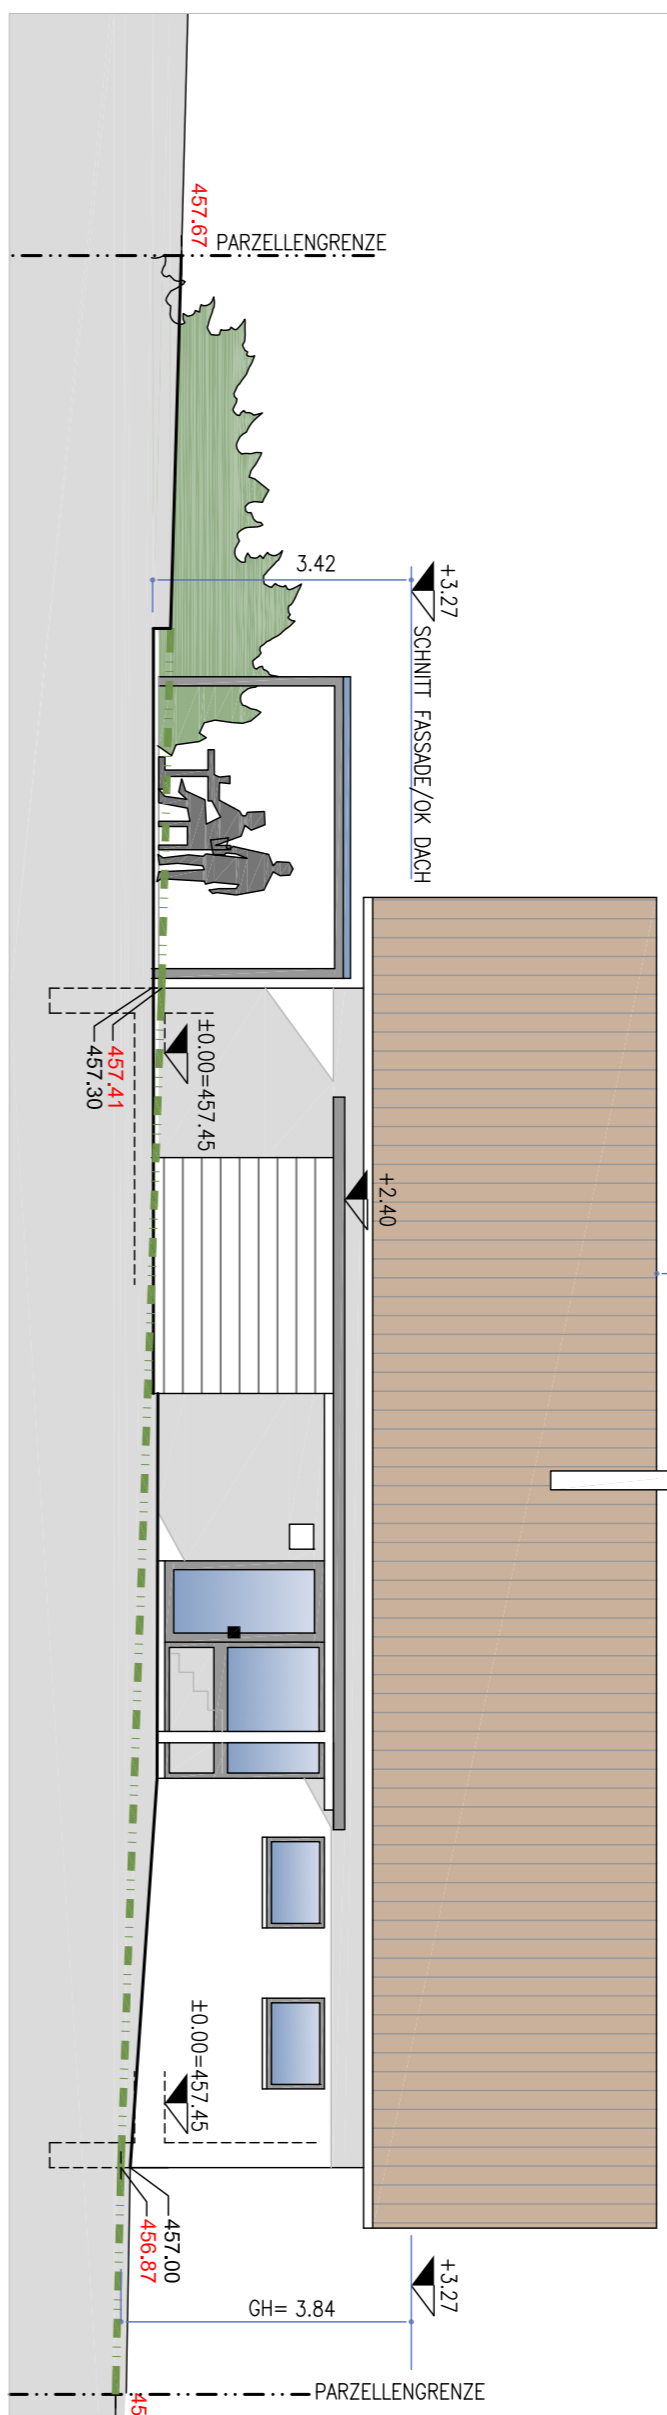

**QUERSCHNITT**

- 456.87 NEU VOM GEWÄTER GESESSEN
- 457.00 NEU NEU PROJEKT
- 457.30 GEWÄSSERS TERRAIN
- GRÜBEREICH
- VERSICHERBARER BELAG
- BESCHÜNG

**UMGEBUNGSPLAN, ERDGESCHOSS**

**DACHGESCHOSS**

**SÜDFASSADE**

**NORDFASSADE**

**WESTFASSADE**

**OSTFASSADE**