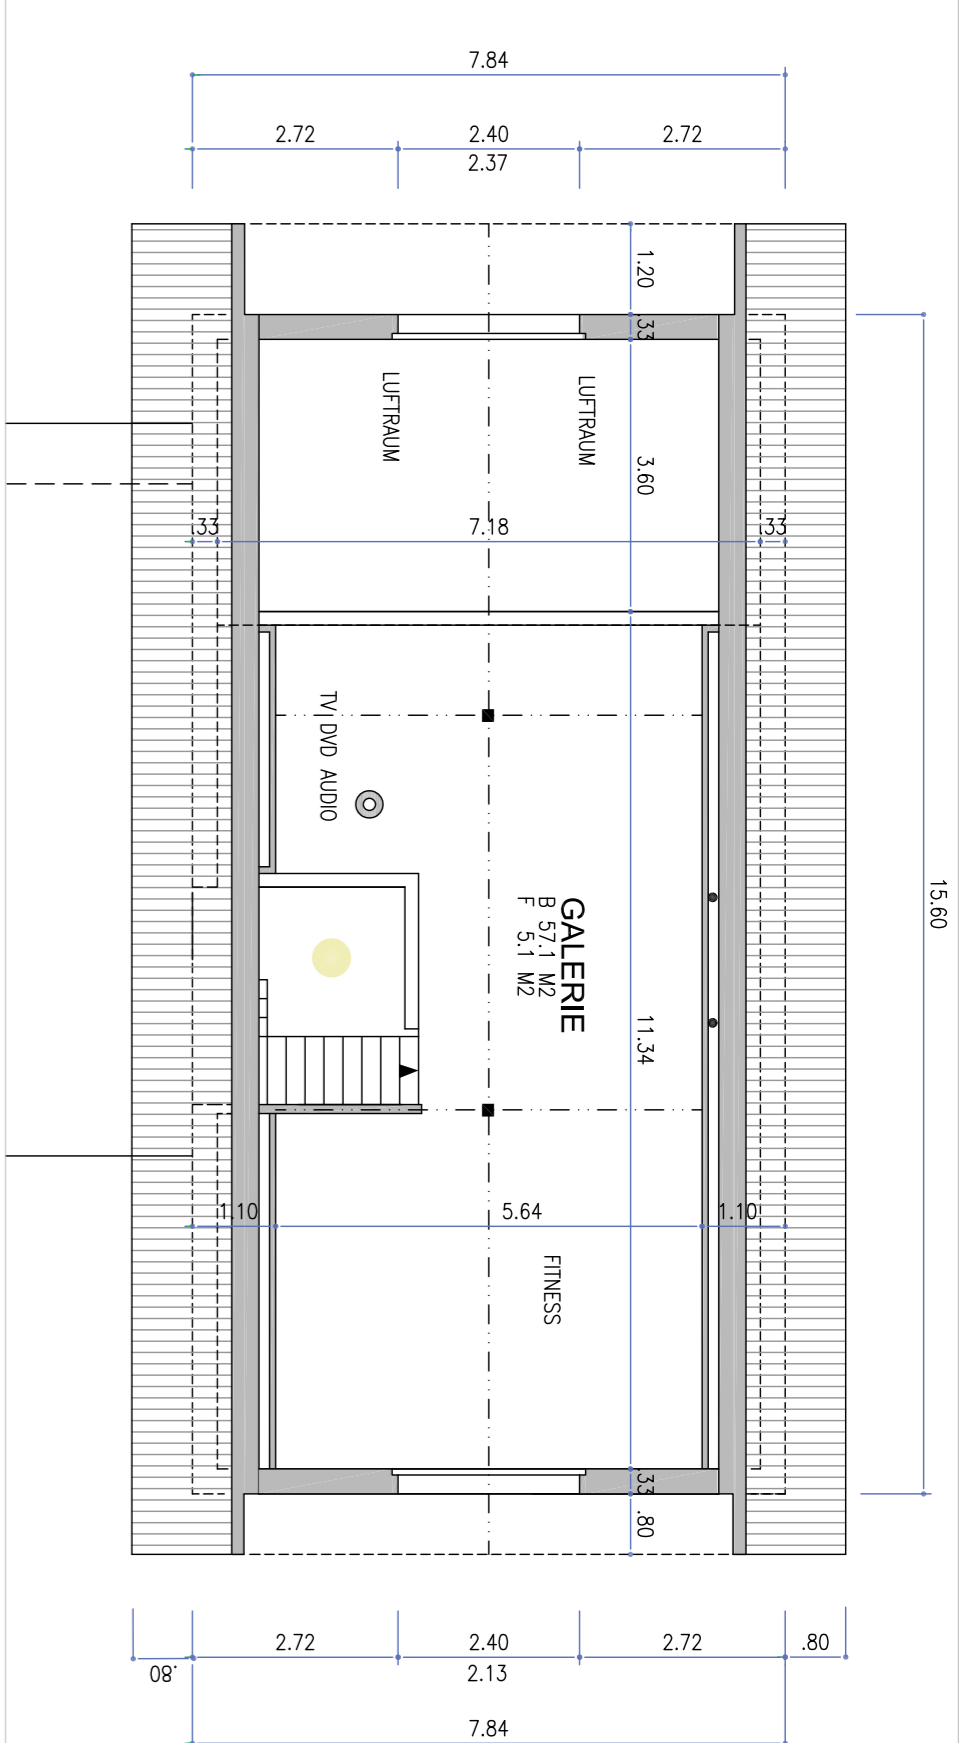

**QUERSCHNITT**

- 456.87 NEU VOM GEWÄTER GESESSEN
- 457.00 NEU NEU PROJEKT
- 457.30 GEWÄSSERS TERRAIN
- GRÜBEREICH
- VERSICHERBARER BELAG
- BESCHÜNG

**UMGEBUNGSPLAN, ERDGESCHOSS**

**DACHGESCHOSS**

**SÜDFASSADE**

**NORDFASSADE**

**WESTFASSADE**

**OSTFASSADE**