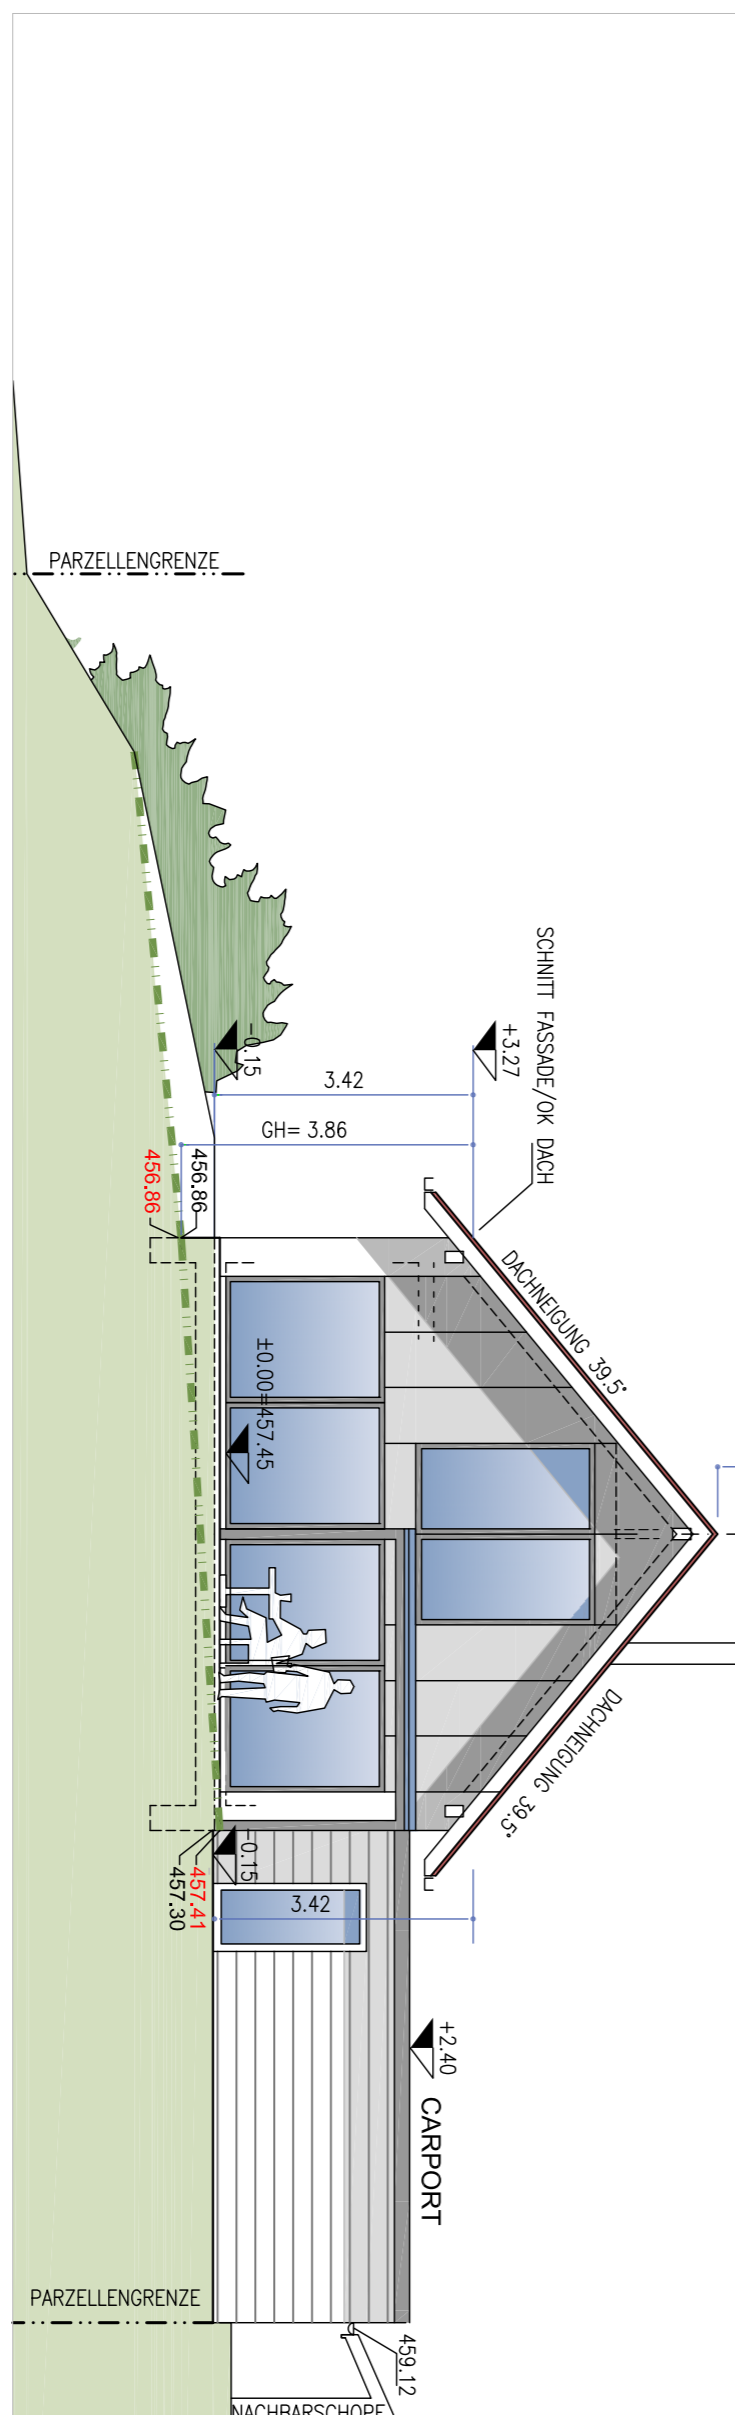

**QUERSCHNITT**

- 456.87 NEU VOM GEWÄTER GESESSEN
- 457.00 NEU NEU PROJEKT
- 457.30 GEWÄSSERS TERRAIN
- GRÜBEREICH
- VERSICHERBARER BELAG
- BESCHÜNG

**UMGEBUNGSPLAN, ERDGESCHOSS**

**DACHGESCHOSS**

**SÜDFASSADE**

**NORDFASSADE**

**WESTFASSADE**

**OSTFASSADE**