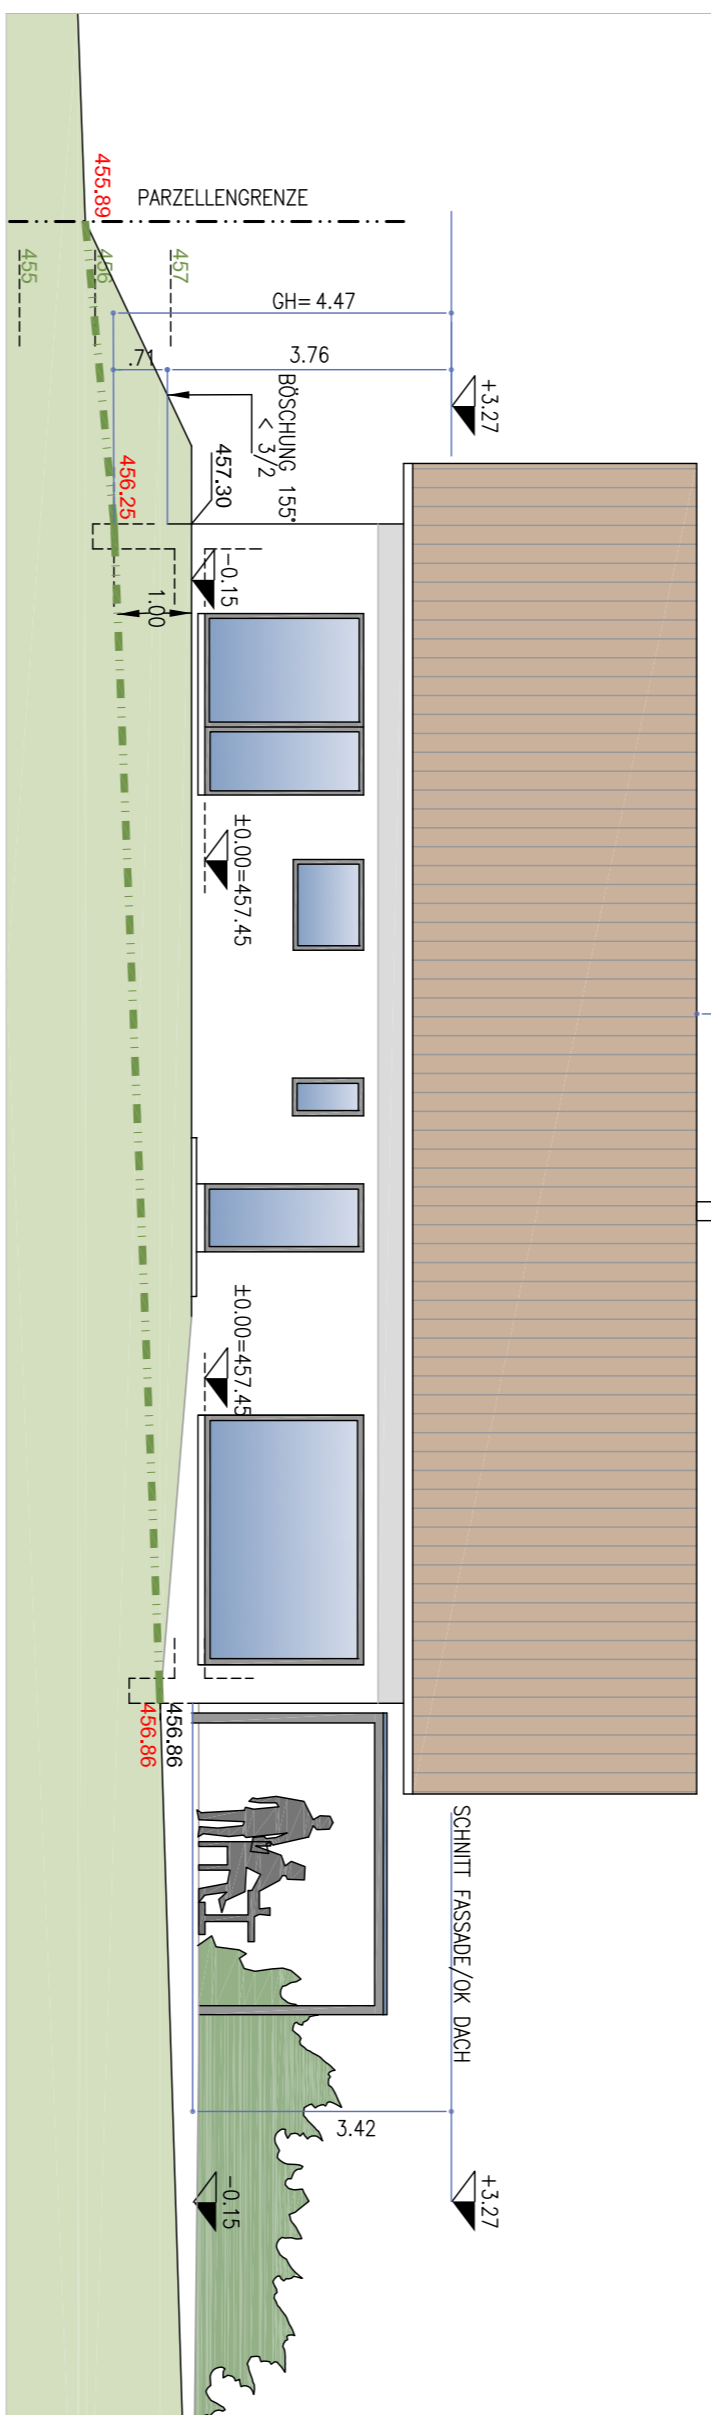

**QUERSCHNITT**

- 456.87 NEU VOM GEWÄTER GESESSEN
- 457.00 NEU NEU PROJEKT
- 457.30 GEWÄSSERS TERRAIN
- GRÜBEREICH
- VERSICHERBARER BELAG
- BESCHÜNG

**UMGEBUNGSPLAN, ERDGESCHOSS**

**DACHGESCHOSS**

**SÜDFASSADE**

**NORDFASSADE**

**WESTFASSADE**

**OSTFASSADE**