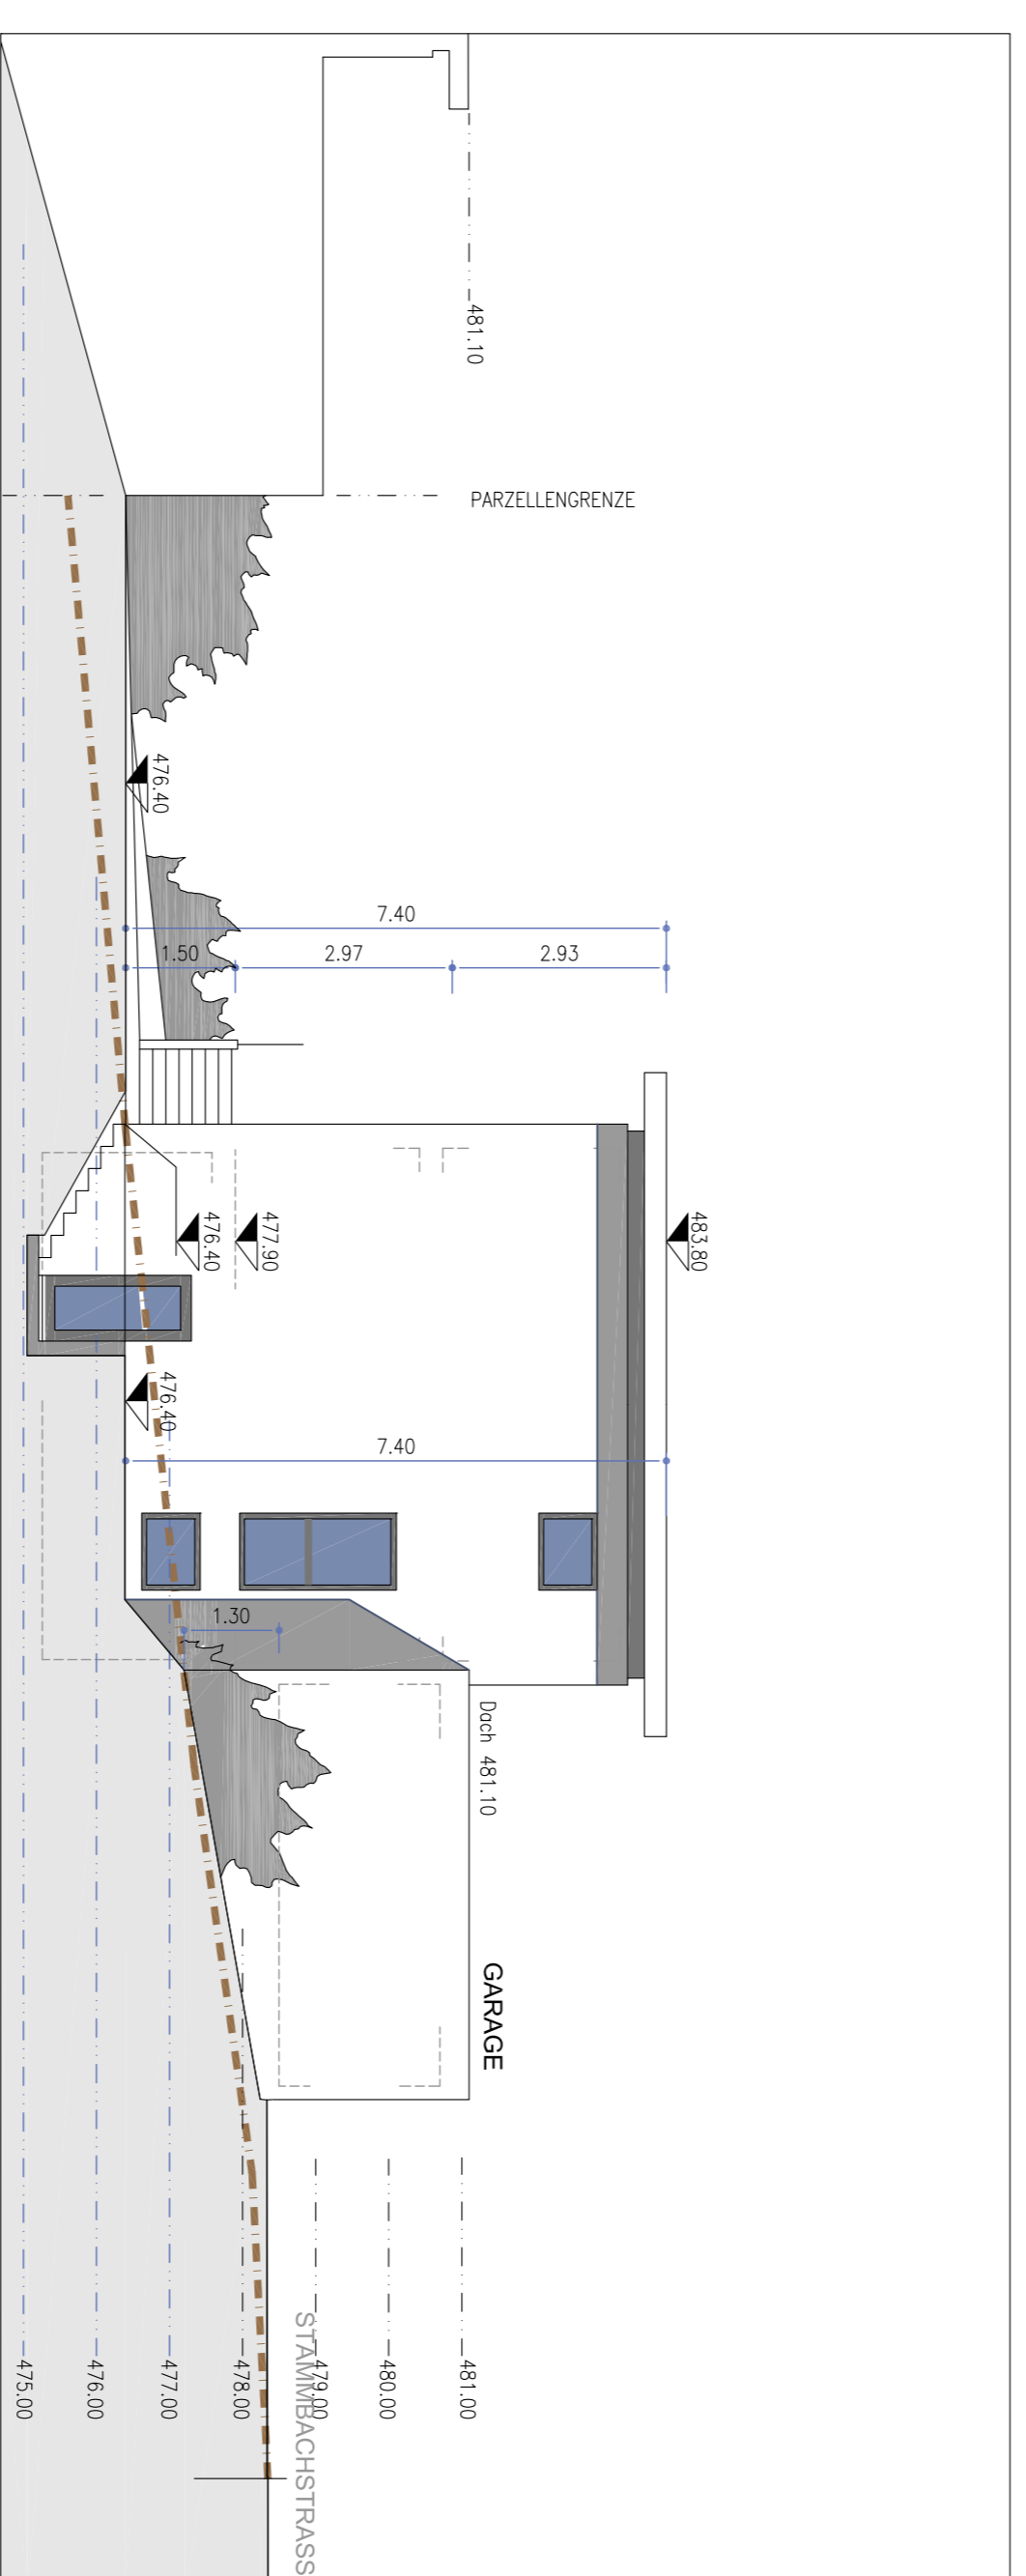

RENÉ MOTTI ARCHITECTUR+IMMOBILIEN
 Hohenbrunnstrasse 51
 1040 Wien
 Tel: +43 (0)1 477 22 81 19
 Fax: +43 (0)1 477 22 81 19
 E-Mail: office@re-mo.at
 Web: www.re-mo.at

LOHN, DEN
 BAUHERR
 ARCHITEKT

QUERSCHNITT

NORD-OST ANSICHT

SÜD-OST ANSICHT

SÜD-WEST ANSICHT

NORD-WEST ANSICHT