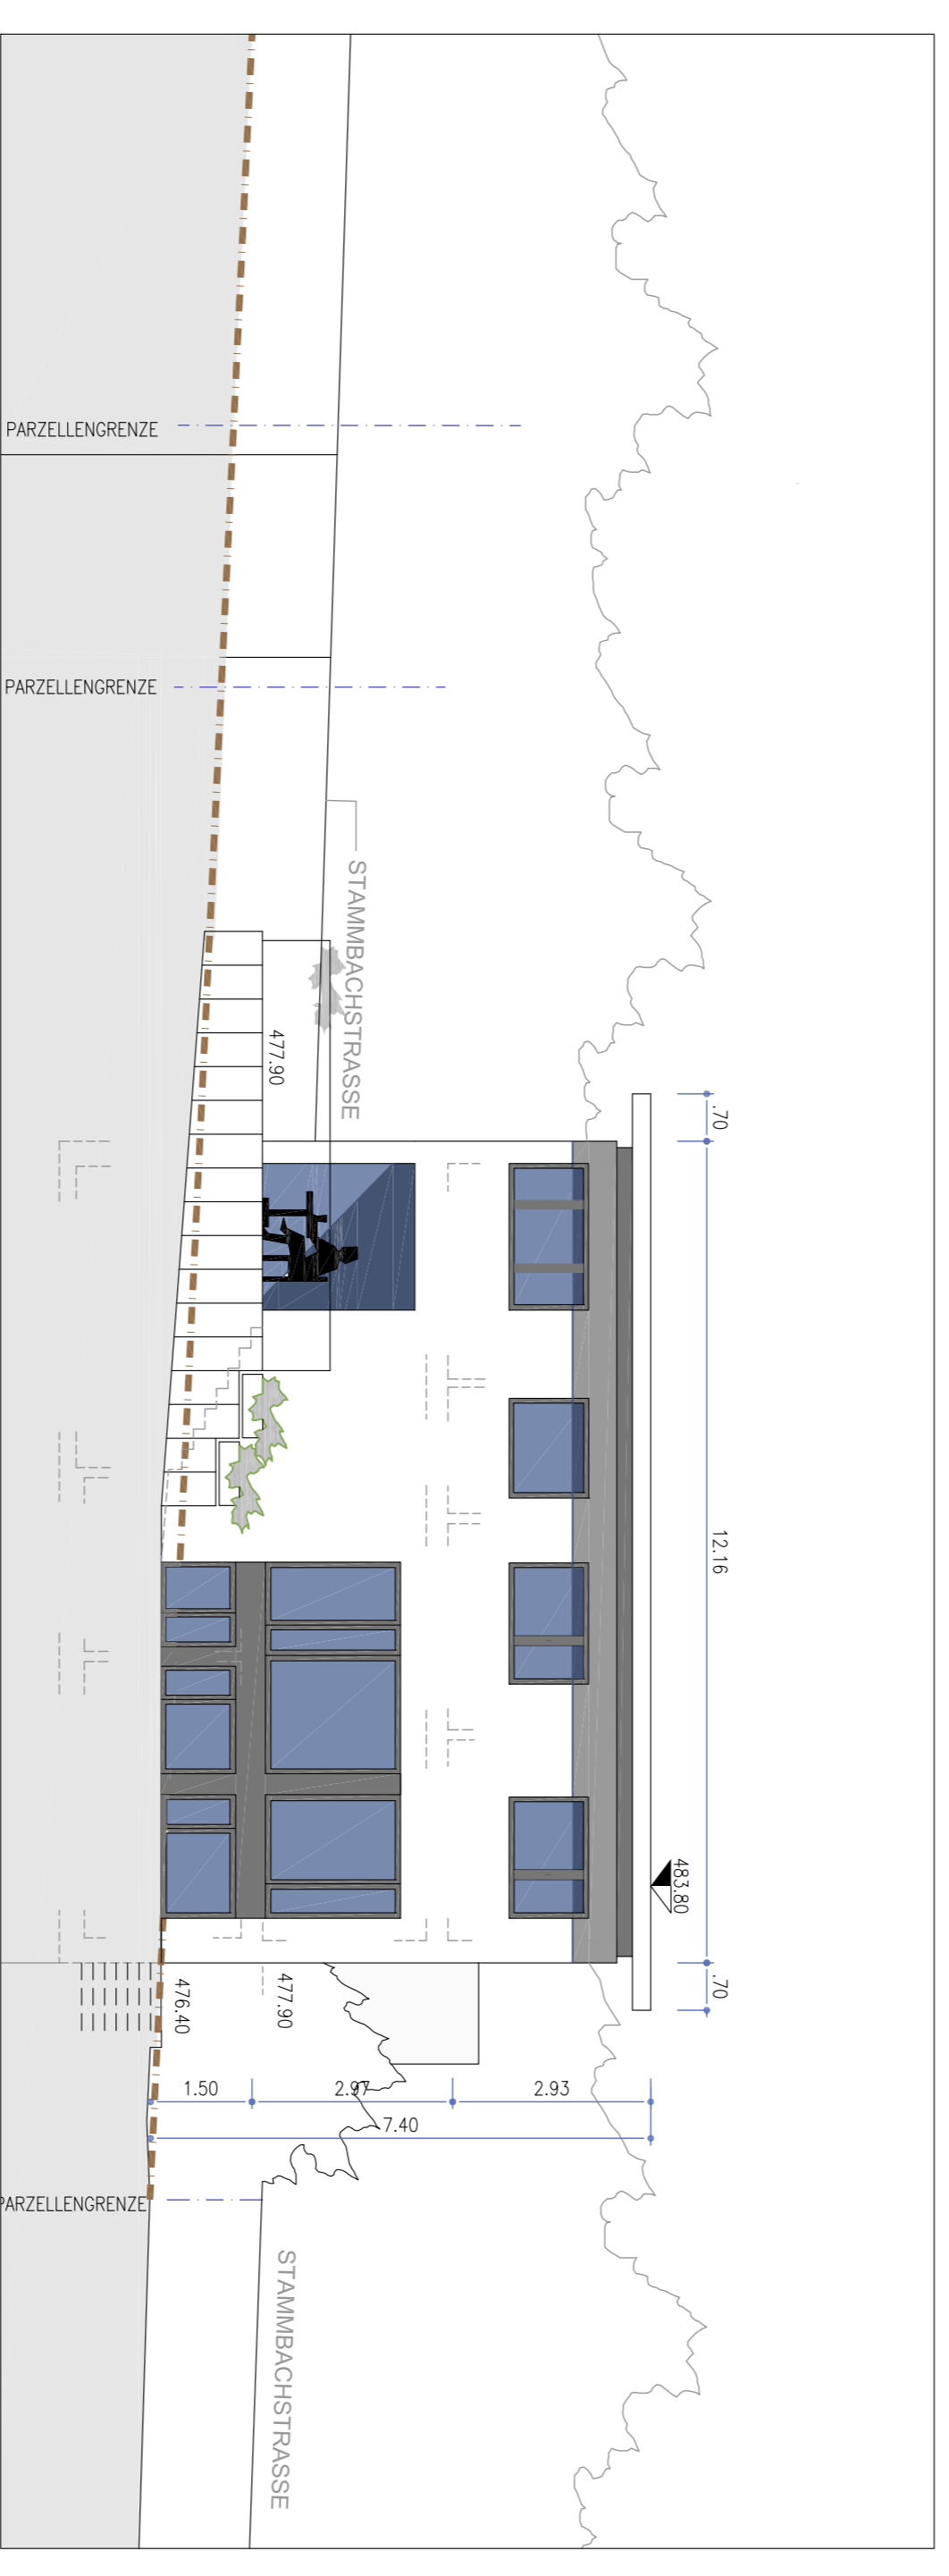

RENÉ MOTTI ARCHITECTUR+IMMOBILIEN
 Hohenbrunnstrasse 51
 1040 Wien
 Tel: +43 (0)1 477 22 81 19
 Fax: +43 (0)1 477 22 81 19
 E-Mail: office@re-mo.at
 Web: www.re-mo.at

LOHN, DEN
 BAUHERR
 ARCHITEKT

QUERSCHNITT

NORD-OST ANSICHT

SÜD-OST ANSICHT

SÜD-WEST ANSICHT

NORD-WEST ANSICHT