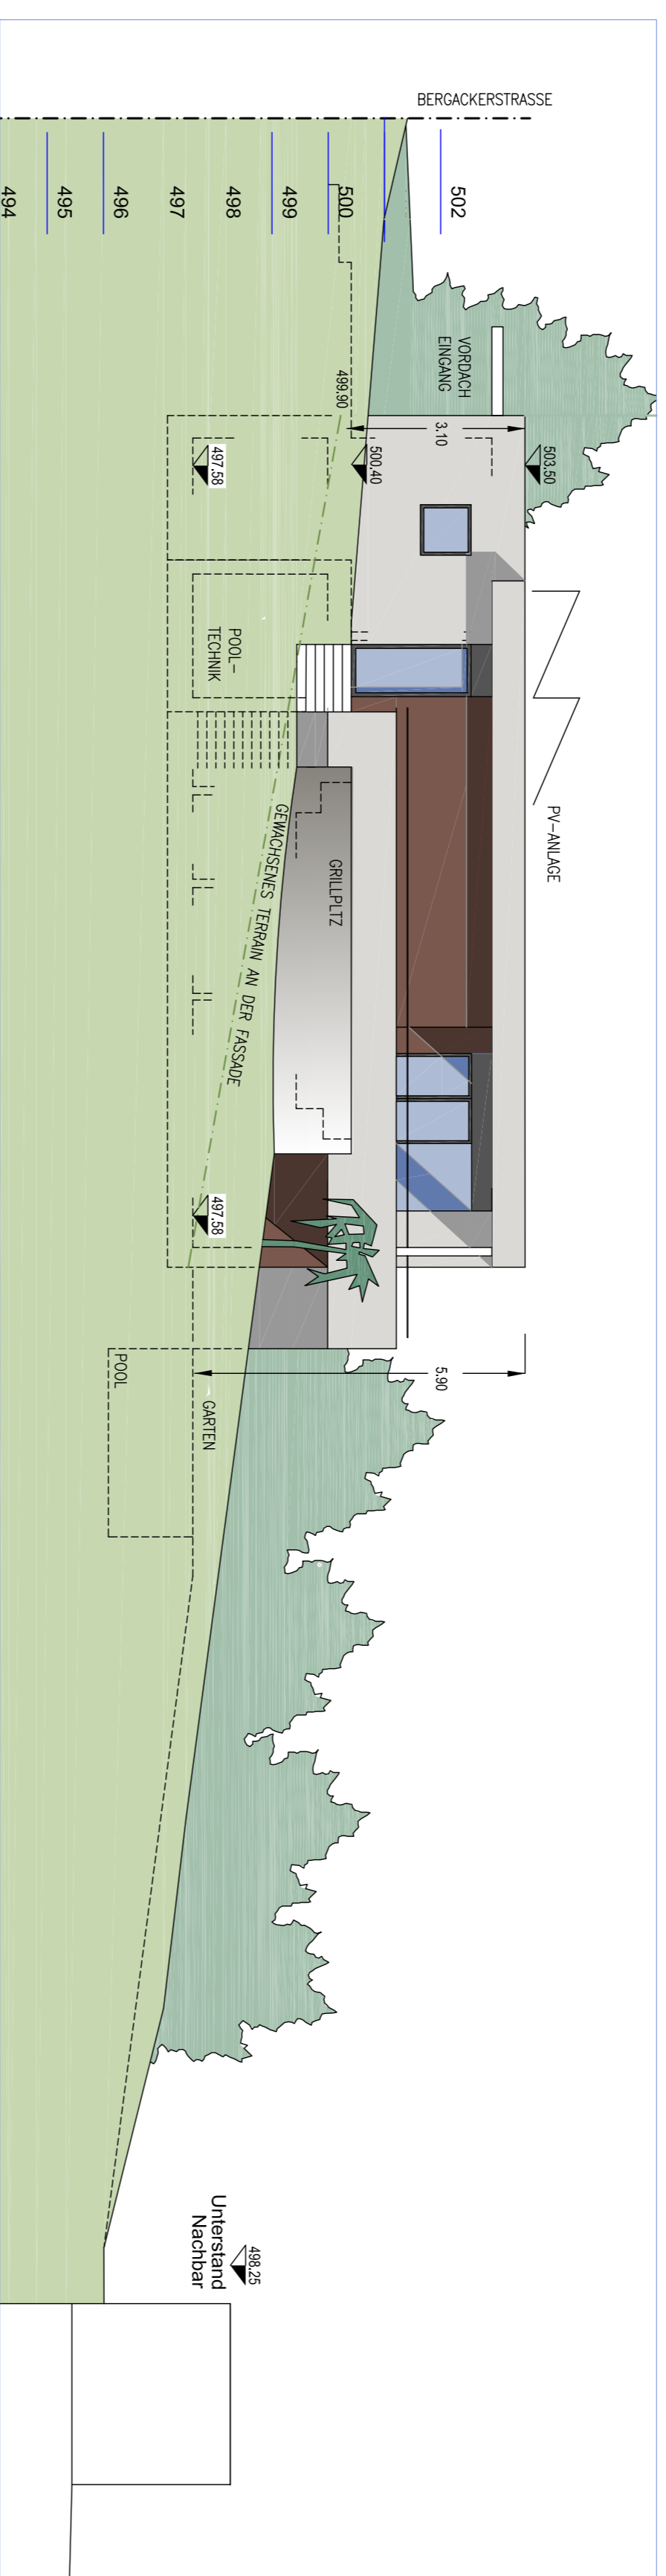

WESTFASSADE