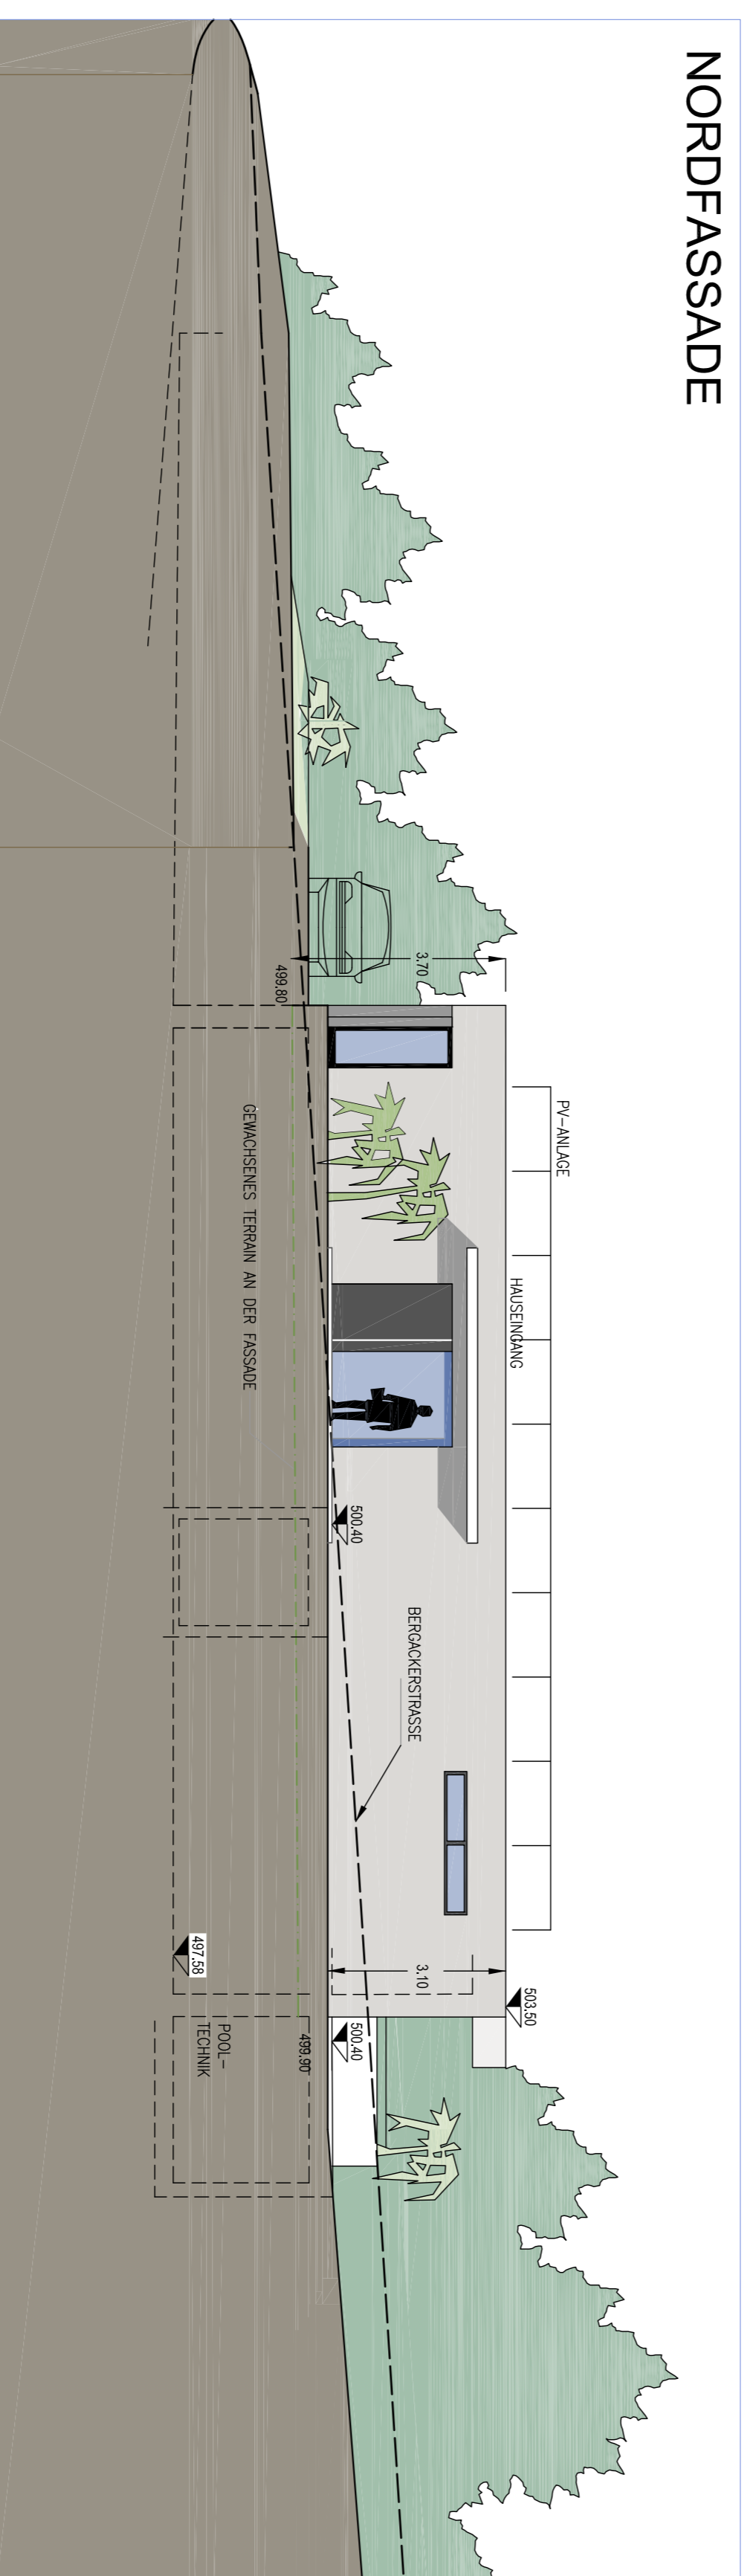

NORDFASSADE