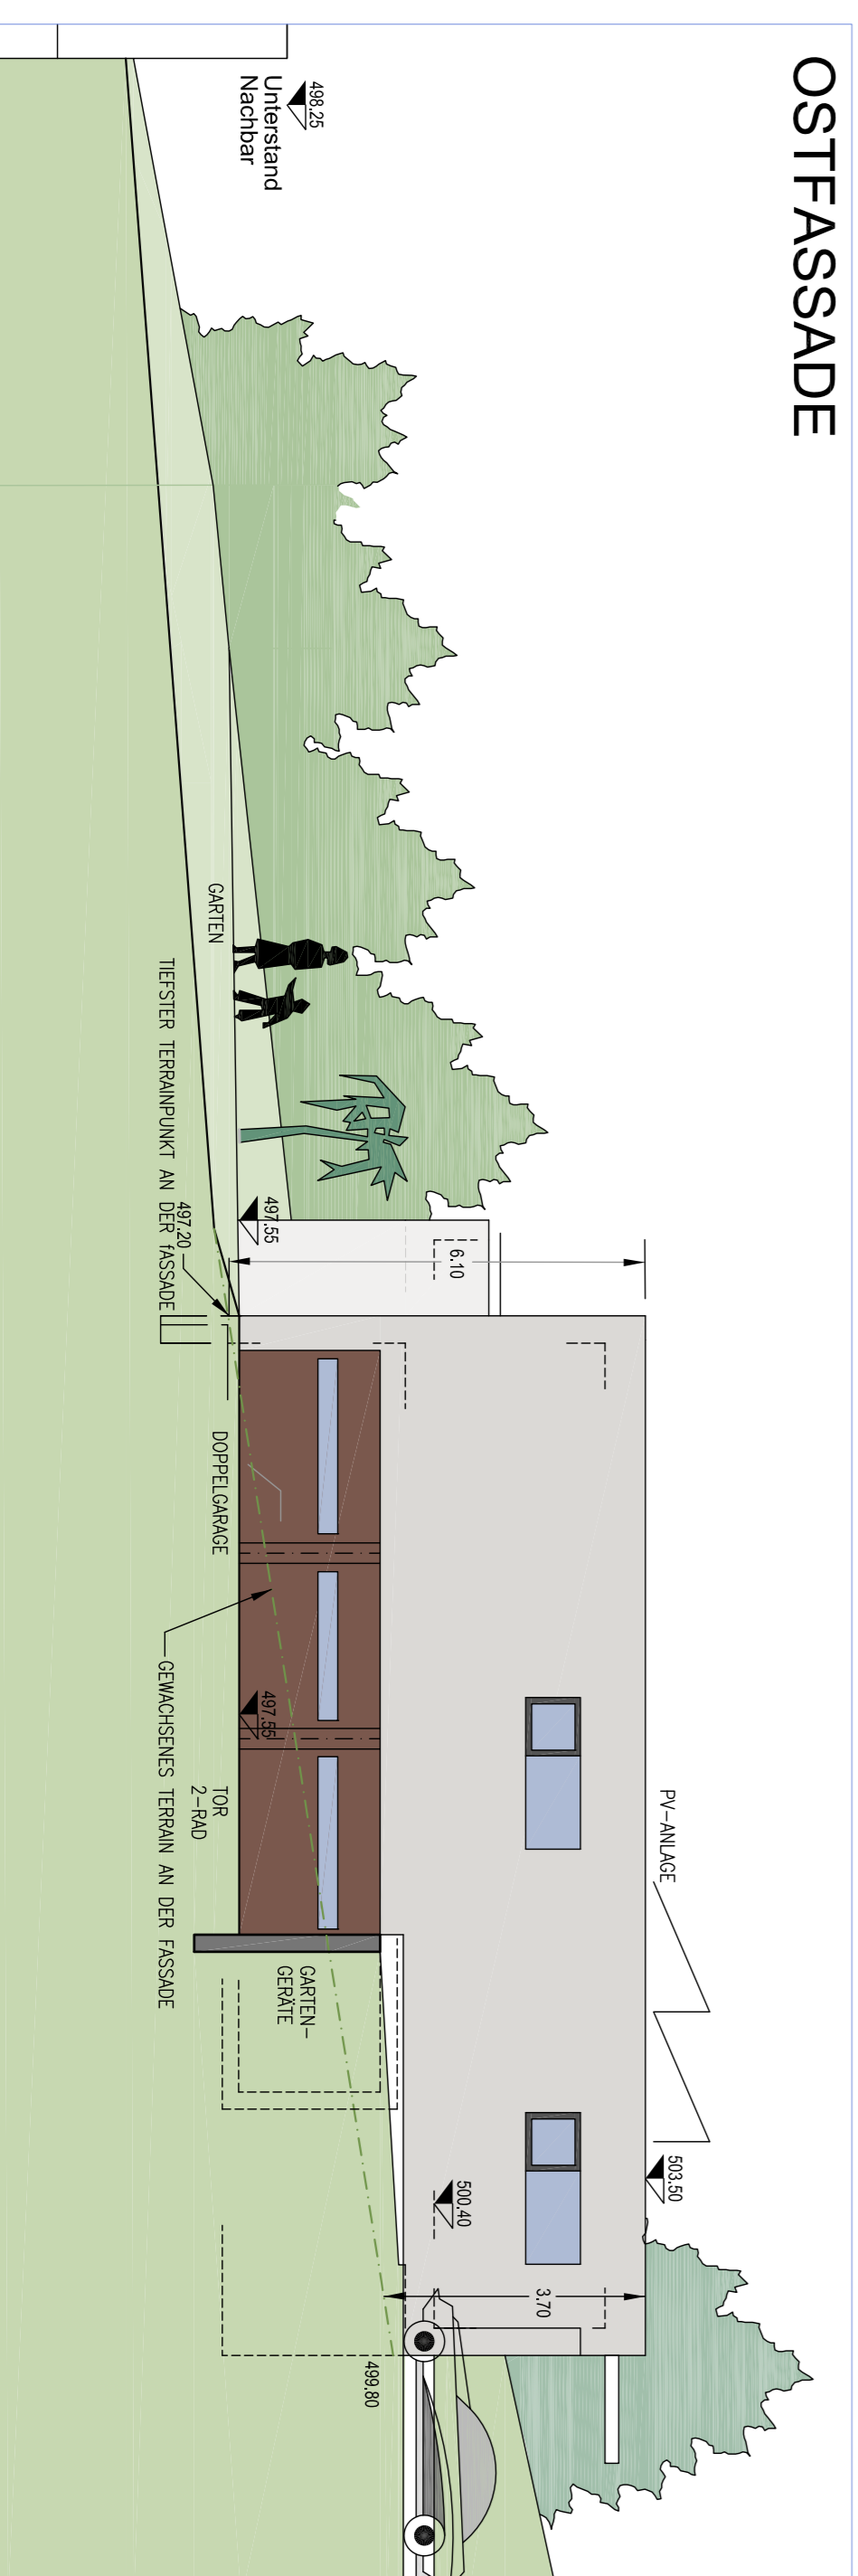

OSTFASSADE