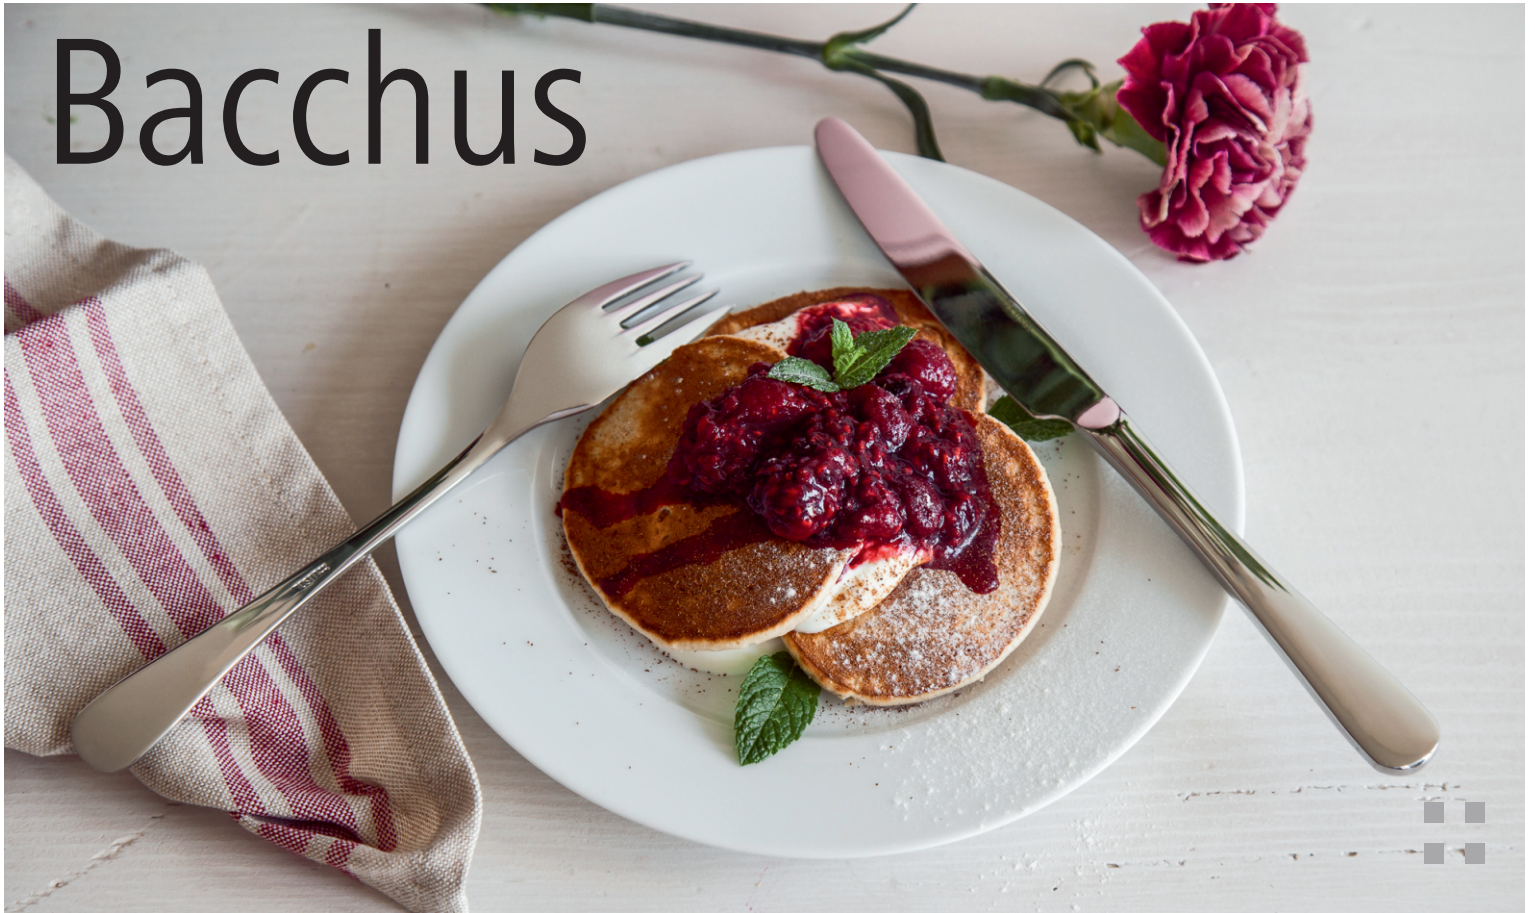

Banholzer

Bacchus

Bestecktausch Aktion

Im Austausch, 1:1, ihres alten Besteckes erhalten Sie das Modell BACCHUS für folgende Preise!

1.00
~~3.25~~

331600
Modell BACCHUS CNS 18/10, poliert
Esslöffel

1.00
~~3.25~~

331601
Modell BACCHUS CNS 18/10, poliert
Essgabel

1.50
~~3.80~~

331602
Modell BACCHUS CNS 18/10, poliert
Tafelmesser Vollheft

1.00
~~3.05~~

331603
Modell BACCHUS CNS 18/10, poliert
Dessertlöffel

1.00
~~3.05~~